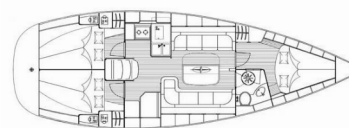

# BAVARIA 37 CRUISER

Naviator

Jacht żaglowy Bavaria 37 Cruiser „Naviator”, rok produkcji 2007, jacht ten jest zacumowany w Marina Frapa, Rogoznica, Rogoznica - Chorwacja. Jednostka posiada 3 kabiny, może pomieścić 6 + 2 persons i posiada 1 WC.

**Naviator**

Rok Produkcji

**2007**

Długość

**11.35 m**

Kabiny

**3**

Koje