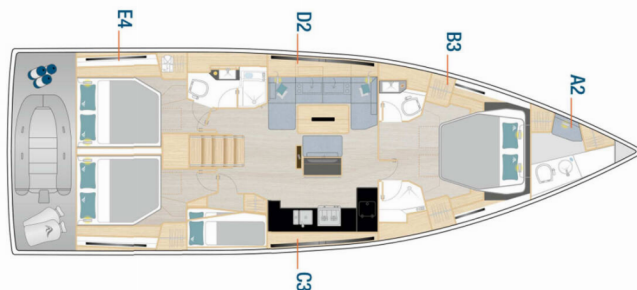

HANSE 510

Alma - OW

Jacht żaglowy Hanse 510 „Alma - OW”, rok produkcji 2024, jacht ten jest zacumowany w Yachtclub Seget (Marina Baotic), Seget Donji, - Chorwacja. Jednostka posiada 4 + 1 kabiny, może pomieścić 8 + 2 + 1 persons i posiada 2 + 1 WC.

Alma - OW

Rok Produkcji

2024

Długość

15.97 m

Kabiny

4 + 1

Koje

8 + 2 + 1

Max. Liczba Osób

11

Prysznic

2 + 1

STANDARDOWE WYPOSAŻENIE JACHTU

Bezpieczeństwo	Radio UKF"
Elektronika	Generator, Inwerter", Klimatyzacja, Ogrzewanie, Ładowarka
Kambuz	Gorąca woda, Kuchenka, Lodówka, Naczynia kuchenne (wyposażenie kuchni, sztucce)", Piekarnik, Zamrażarka, Zmywarka
Komfort	Poduszki w kokpicie", Pościel
Nawigacja	Autopilot", Locja", Mapy morskie", Ploter map GPS - kokpit, Radar, Ster strumieniowy", Tridata"
Ożaglowanie	Elektryczny kabestan główny"
Pokład	Daszek bimini, Grill", Lodówka w kokpicie", Platforma kąpielowa", Pokład z drewna tekowego", Ponton, Prysznic na rufie / w kokpicie", Smart tender system, Stół w kokpicie", Szprycbuda", Tekowy kokpit"
Rozrywka	Głośniki zewnętrzne", Mokry bar", Odtwarzacz CD z radiem", TV
Wnętrze	Toaleta elektryczna"