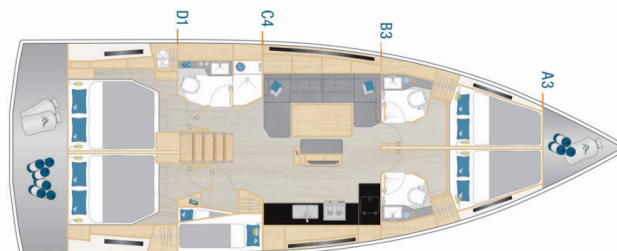

HANSE 460

Aroha

Jacht żaglowy Hanse 460 „Aroha”, rok produkcji 2024, jacht ten jest zacumowany w Komolac, ACI Marina Dubrovnik, - Chorwacja. Jednostka posiada 5 kabiny, może pomieścić 10 + 2 persons i posiada 3 WC.

SPECYFIKACJA JACHTU

Baza Czarterowa

**Komolac, ACI Marina Dubrovnik,
Chorwacja**

Yacht ID

6588

Producent

Hanse Yachts

Imię

Aroha

Rok Produkcji

2024

Długość

14.60 m

Kabiny

5

Koje

10 + 2

Max. Liczba Osób

12

Prysznic

3

STANDARDOWE WYPOSAŻENIE JACHTU

Bezpieczeństwo	Radio UKF"
Elektronika	Inwerter", Ładowarka
Kambuz	Gorąca woda, Kuchenka, Lodówka, Naczynia kuchenne (wyposażenie kuchni, sztucce)", Piekarnik, Zamrażarka
Komfort	Poduszki w kokpicie", Pościel
Nawigacja	Autopilot", Locja", Mapy morskie", Ploter map GPS - kokpit, Ster strumieniowy", Tridata"
Pokład	Daszek bimini, Platforma kąpielowa", Ponton, Prysznic na rufie / w kokpicie", Stół w kokpicie", Szprycbuda", Tekowy kokpit"
Rozrywka	Głośniki zewnętrzne", Odtwarzacz CD z radiem"