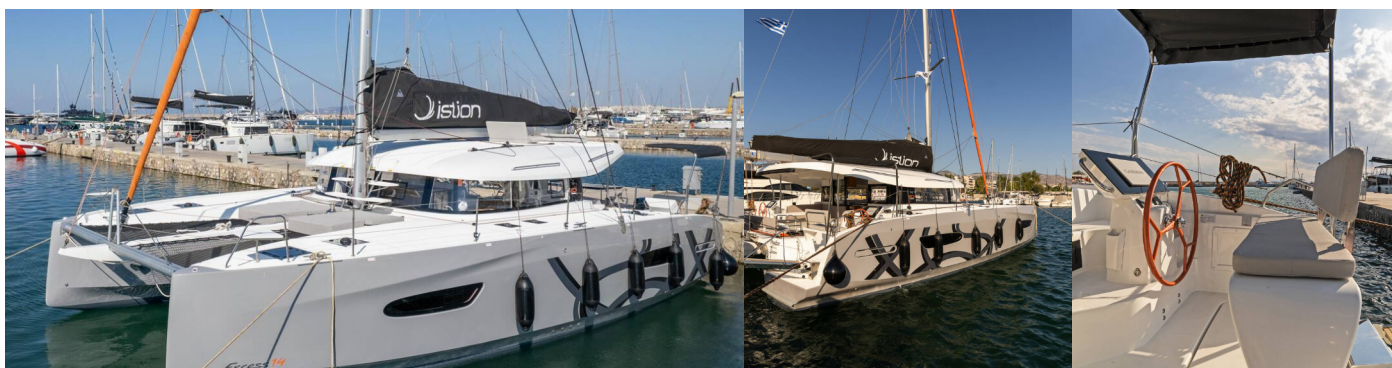

CENA / TYGODNIE

02.05. - 09.05.2026 4.060 € ~~5.800 €~~	09.05. - 16.05.2026 4.060 € ~~5.800 €~~	16.05. - 23.05.2026 Zarezerwowany	23.05. - 30.05.2026 6.320 € ~~7.900 €~~
30.05. - 06.06.2026 7.650 € ~~8.500 €~~	06.06. - 13.06.2026 Zarezerwowany	13.06. - 20.06.2026 Zarezerwowany	20.06. - 27.06.2026 9.270 € ~~10.300 €~~
27.06. - 11.07.2026 Zarezerwowany	11.07. - 18.07.2026 9.270 € ~~10.300 €~~	18.07. - 25.07.2026 Zarezerwowany	25.07. - 01.08.2026 11.250 € ~~12.500 €~~
01.08. - 08.08.2026 11.250 € ~~12.500 €~~	08.08. - 15.08.2026 11.250 € ~~12.500 €~~	15.08. - 22.08.2026 Zarezerwowany	22.08. - 29.08.2026 Wstępna rezerwacja
29.08. - 05.09.2026 Zarezerwowany	05.09. - 12.09.2026 9.540 € ~~10.600 €~~	12.09. - 19.09.2026 9.000 € ~~10.000 €~~	19.09. - 26.09.2026 8.100 € ~~9.000 €~~
26.09. - 03.10.2026 Zarezerwowany	03.10. - 10.10.2026 6.255 € ~~6.950 €~~	10.10. - 17.10.2026 6.030 € ~~6.700 €~~	17.10. - 24.10.2026 4.950 € ~~5.500 €~~
24.10. - 31.10.2026 4.950 € ~~5.500 €~~	31.10. - 07.11.2026 4.950 € ~~5.500 €~~		

WEB

najachty.pl

NUMER TELEFONU

+48 882 071 532

E-MAIL

biuro@najachty.pl

NAJACHTY

ul. Pi. Świętej Małgorzaty 1-2/42B, 58-100, Świdnica, Polska