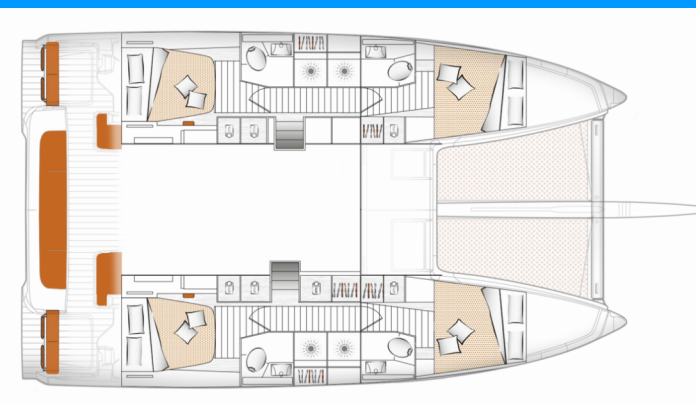

EXCESS 14

Tiramisu

Katamaran Excess 14 „Tiramisu”, rok produkcji 2024, jacht ten jest zacumowany w Lefkas, D-Marin, Lefkas - Grecja.

Jednostka posiada 4 + 2 kabiny, może pomieścić 8 + 2 persons i posiada 5 + 1 WC.

Tiramisu

Rok Produkcji

2024

Długość

13.97 m

Kabiny

4 + 2

Koje