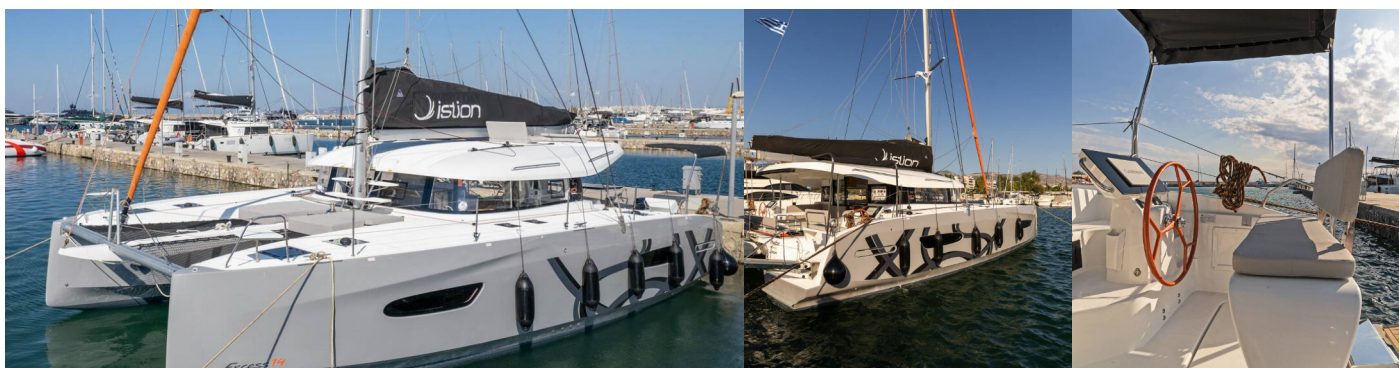

CENA / TYGODNIE

07.11. - 14.11.2026

4.950 € ~~5.500 €~~

14.11. - 21.11.2026

4.950 € ~~5.500 €~~

21.11. - 31.12.2026

Zarezerwowany

WEB

najachty.pl

NUMER TELEFONU

+48 882 071 532

E-MAIL

biuro@najachty.pl

NAJACHTY

ul. Pi. Świętej Małgorzaty 1-2/42B, 58-100, Świdnica, Polska