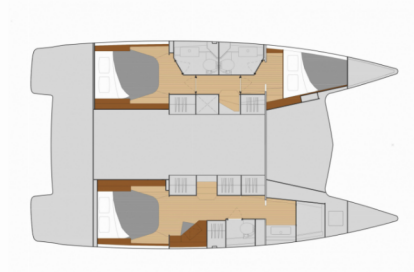

FONTAINE PAJOT ISLA 40

Dellis Rae

Katamaran Fountaine Pajot Isla 40 „Dellis Rae”, rok produkcji 2022, jacht ten jest zacumowany w Bahamas, Abacos, Boat Harbour Marina, - Bahamy. Jednostka posiada 3 kabiny, może pomieścić 6 persons i posiada 2 WC.