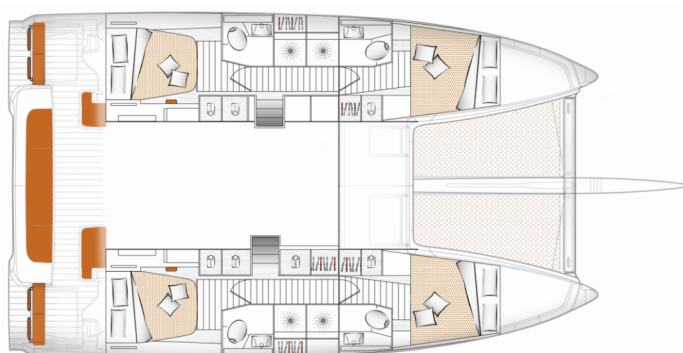

Pokład

Daszek bimini, Drabinka do pływania, Platforma kąpielowa, Ponton, Prysznic na rufie / w kokpicie, Szprycbuda, Trap

Wnętrze

Toaleta elektryczna, Wentylatory elektryczne (in salon)

CENA / TYGODNIE

16.05. - 23.05.2026 5.325 € 7.100 €	23.05. - 30.05.2026 5.963 € 7.950 €	30.05. - 06.06.2026 5.963 € 7.950 €	06.06. - 13.06.2026 Zarezerwowany
13.06. - 20.06.2026 Zarezerwowany	20.06. - 27.06.2026 Zarezerwowany	27.06. - 04.07.2026 6.975 € 9.300 €	04.07. - 18.07.2026 Zarezerwowany
18.07. - 25.07.2026 6.975 € 9.300 €	25.07. - 01.08.2026 Zarezerwowany	01.08. - 08.08.2026 Wstępna rezerwacja	08.08. - 22.08.2026 Zarezerwowany
22.08. - 29.08.2026 Zarezerwowany	29.08. - 05.09.2026 Wstępna rezerwacja	05.09. - 12.09.2026 6.975 € 9.300 €	12.09. - 19.09.2026 Zarezerwowany
19.09. - 03.10.2026 Zarezerwowany	03.10. - 10.10.2026 5.325 € 7.100 €	10.10. - 17.10.2026 5.325 € 7.100 €	17.10. - 24.10.2026 4.275 € 5.700 €
24.10. - 31.10.2026 4.275 € 5.700 €	31.10. - 07.11.2026 4.275 € 5.700 €	08.11. - 31.12.2026 Zarezerwowany	