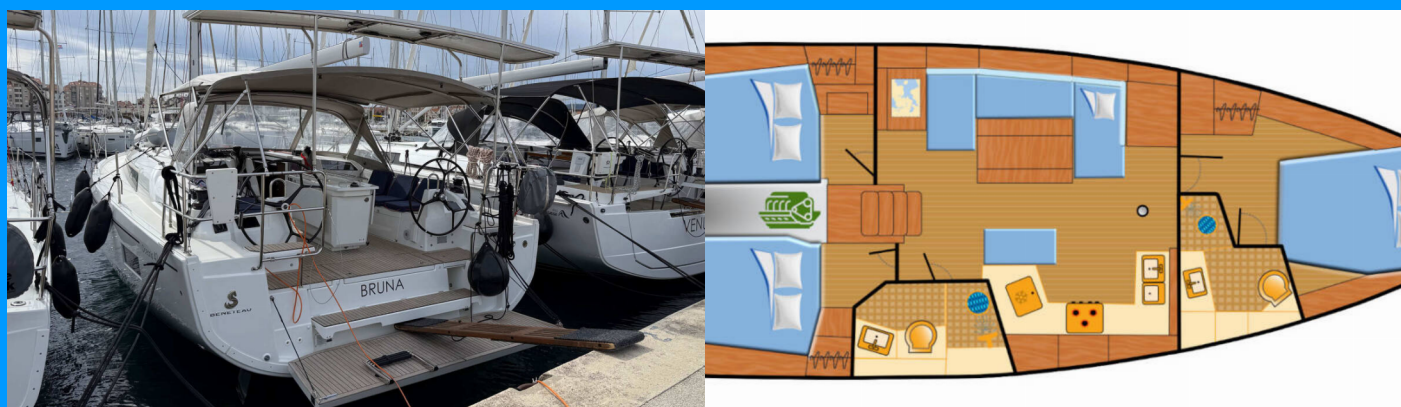

OCEANIS 40.1

Bruna

Jacht żaglowy Oceanis 40.1 „Bruna”, rok produkcji 2024, jacht ten jest zacumowany w Marina Kornati, Biograd, Biograd - Chorwacja. Jednostka posiada 3 kabiny, może pomieścić 6 + 2 persons i posiada 2 WC.

SPECYFIKACJA JACHTU

Baza Czarterowa

Marina Kornati, Biograd, Chorwacja

Yacht ID

6520

Producent

Bénéteau

Imię

Bruna

Rok Produkcji

2024

Długość

12.87 m

Kabiny

3

Koje