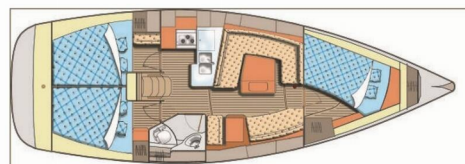

ELAN 384 IMPRESSION

Mok Mok

Jacht żaglowy Elan 384 Impression „Mok Mok”, rok produkcji 2005, jacht ten jest zacumowany w Marina Zadar (ex. Tankercomerc), Zadar - Chorwacja. Jednostka posiada 3 kabiny, może pomieścić 6 + 2 persons i posiada 1 WC.