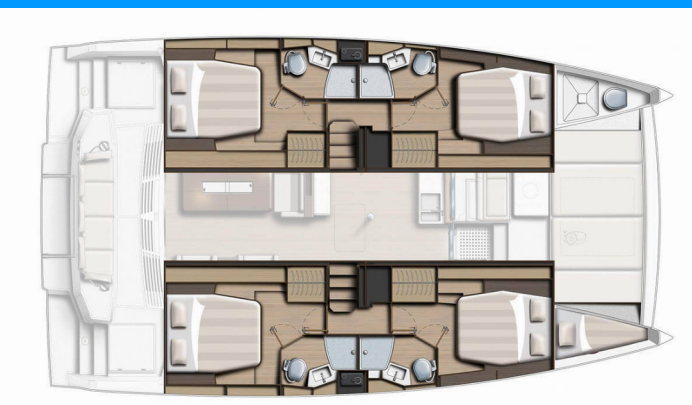

# BALI 4.4

Neo

Katamaran Bali 4.4 „Neo”, rok produkcji 2024, jacht ten jest zacumowany w Seychelles, Eden Island Marina, – Seszele.

Jednostka posiada 4 + 1 kabiny, może pomieścić 8 + 1 persons i posiada 4 + 1 WC.

**Neo**

Rok Produkcji

**2024**

Długość

**13.50 m**

Kabiny

**4 + 1**

Koje