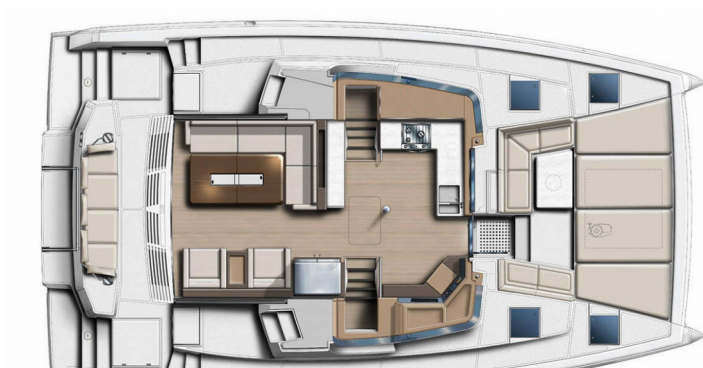

CENA / TYGODNIE

07.11. - 21.11.2026

Zarezerwowany

05.12. - 15.12.2026

Zarezerwowany

19.12. - 26.12.2026

7.686 € ~~8.090 €~~

WEB

najachty.pl

NUMER TELEFONU

+48 882 071 532

E-MAIL

biuro@najachty.pl

NAJACHTY

ul. Pi. Świętej Małgorzaty 1-2/42B, 58-100, Świdnica, Polska