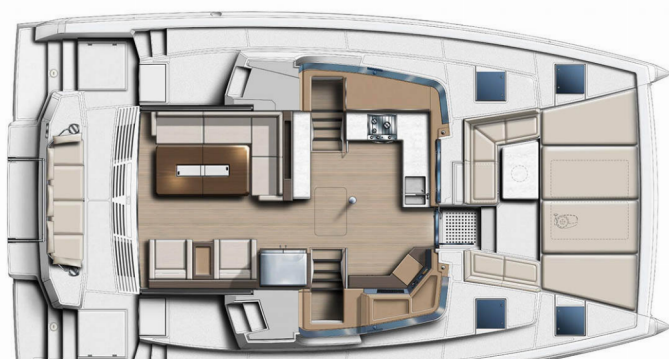

CENA / TYGODNIE

23.05. - 04.06.2026

Zarezerwowany

06.07. - 13.07.2026

Zarezerwowany

25.07. - 01.08.2026

Zarezerwowany

05.08. - 21.08.2026

Zarezerwowany

07.09. - 19.09.2026

Zarezerwowany

06.10. - 16.10.2026

Zarezerwowany

17.10. - 31.10.2026

Zarezerwowany

07.11. - 21.11.2026

Zarezerwowany

WEB

najachty.pl

NUMER TELEFONU

+48 882 071 532

E-MAIL

biuro@najachty.pl

NAJACHTY

ul. Pi. Świętej Małgorzaty 1-2/42B, 58-100, Świdnica, Polska