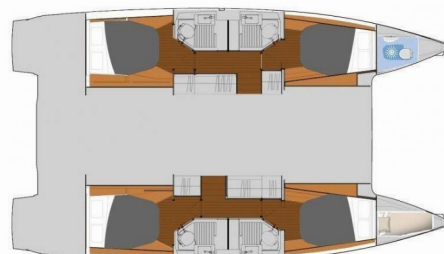

FONTAINE PAJOT ASTREA 42

Pleasant Arbour

Katamaran Fountaine Pajot Astrea 42 „Pleasant Arbour”, rok produkcji 2020, jacht ten jest zacumowany w BVI, Tortola, Ritter House Marina, - Brytyjskie Wyspy Dziewicze. Jednostka posiada 4 + 1 kabiny, może pomieścić 8 + 1 persons i posiada 4 WC.

SPECYFIKACJA JACHTU

Baza Czarterowa

**BVI, Tortola, Ritter House Marina,
Brytyjskie Wyspy Dziewicze**

Yacht ID

6473

Producent

Fountaine Pajot

Imię

Pleasant Arbour

Rok Produkcji

2020

Długość

12.58 m

Kabiny

4 + 1

Koje

8 + 1

Prysznic

4

STANDARDOWE WYPOSAŻENIE JACHTU

Bezpieczeństwo	Zbiornik na czarną wodę
Elektronika	Generator, Gniazdo 110V, Inwerter (2000W), Klimatyzacja
Kambuz	Kuchenka (3 Burner Stove), Lodówka (12V 144L 2 Drawers), Zamrażarka (12V 90L)
Nawigacja	Autopilot (Garmin), Ploter map GPS (2 x Multi GMI20, GPS 7410), Sterówka (Raised Helm)
Ożaglowanie	Kabestan, Kabestan elektryczny
Pokład	Daszek bimini (Hardtop/Soft over Helm), Elektryczna winda kotwiczna, Grill (Propane/HW), Hydraulicznie podnoszona platforma kąpielowa, Podnośnik (Hydraulic Platform), Ponton z silnikiem zaburtowym (3m 9.8HP), Prysznic na rufie / w kokpicie
Rozrywka	Fusion radio (+ Bluetooth), TV (Flat Screen)
Wnętrze	Toaleta elektryczna