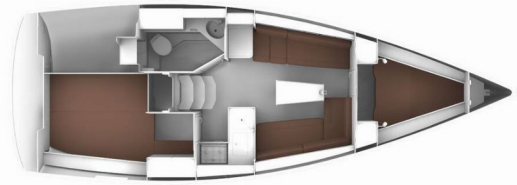

BAVARIA CRUISER 33

Mirella

Jacht żaglowy Bavaria Cruiser 33 „Mirella”, rok produkcji 2013, jacht ten jest zacumowany w Sukosan, D-Marin Dalmacija Marina, - Chorwacja. Jednostka posiada 2 kabiny, może pomieścić 4 + 2 persons i posiada 1 WC.