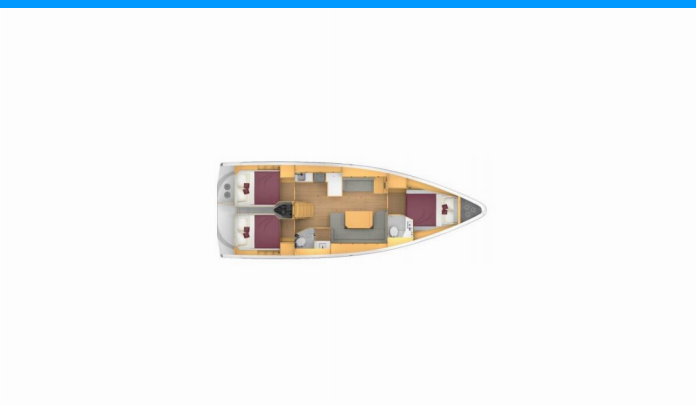

BAVARIA C42

Leopard

Jacht żaglowy Bavaria C42 „Leopard”, rok produkcji 2023, jacht ten jest zacumowany w Athens, Marina Alimos (Kalamaki), - Grecja. Jednostka posiada 3 kabiny, może pomieścić 8 persons i posiada 2 WC.

Leopard

Rok Produkcji

2023

Długość

12.40 m

Kabiny

3

Koje