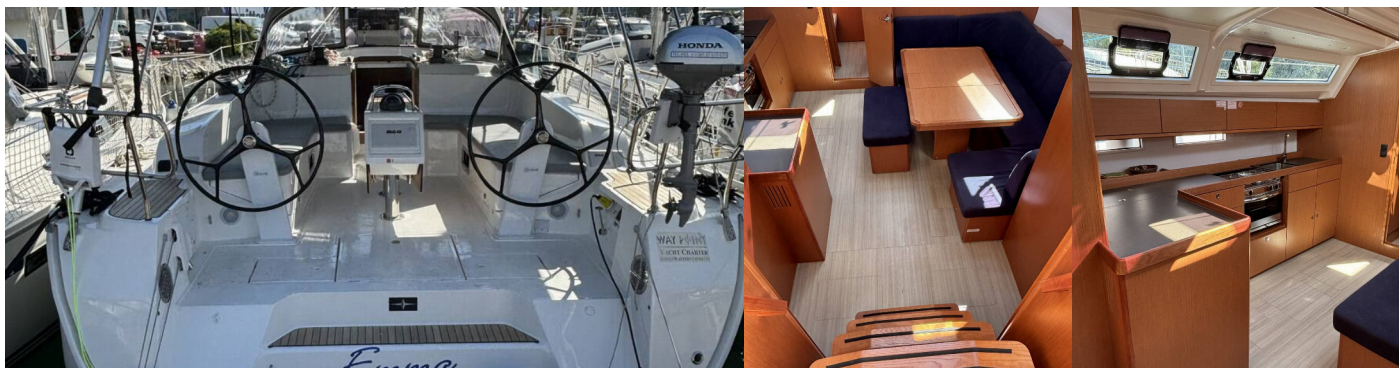

CENA / TYGODNIE

23.11. - 14.02.2025

Zarezerwowany

15.02. - 22.02.2025

2.117 € ~~2.490 €~~

22.02. - 01.03.2025

2.117 € ~~2.490 €~~

01.03. - 08.03.2025

2.117 € ~~2.490 €~~

08.03. - 15.03.2025

2.117 € ~~2.490 €~~

15.03. - 22.03.2025

2.117 € ~~2.490 €~~

22.03. - 29.03.2025

2.117 € ~~2.490 €~~

29.03. - 05.04.2025

2.117 € ~~2.490 €~~

05.04. - 12.04.2025

2.542 € ~~2.990 €~~

12.04. - 19.04.2025

2.542 € ~~2.990 €~~

19.04. - 26.04.2025

2.542 € ~~2.990 €~~

26.04. - 03.05.2025

2.542 € ~~2.990 €~~

03.05. - 10.05.2025

2.542 € ~~2.990 €~~

10.05. - 17.05.2025

2.542 € ~~2.990 €~~

17.05. - 24.05.2025

2.542 € ~~2.990 €~~

24.05. - 31.05.2025

3.230 € ~~3.800 €~~

31.05. - 07.06.2025

3.230 € ~~3.800 €~~

WEB

najachty.pl

NUMER TELEFONU

+48 882 071 532

E-MAIL

biuro@najachty.pl

NAJACHTY

ul. Pi. Świętej Małgorzaty 1-2/42B, 58-100, Świdnica, Polska