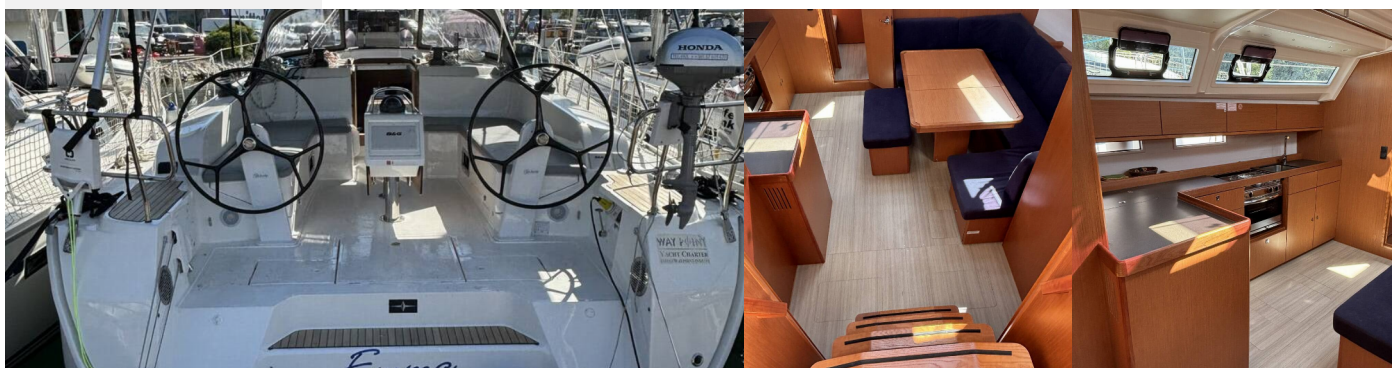

CENA / TYGODNIE

07.06. - 14.06.2025 Zarezerwowany	14.06. - 21.06.2025 Zarezerwowany	21.06. - 28.06.2025 Zarezerwowany	28.06. - 05.07.2025 3.655 € ~~4.300 €~~
05.07. - 12.07.2025 3.655 € ~~4.300 €~~	12.07. - 19.07.2025 3.655 € ~~4.300 €~~	19.07. - 26.07.2025 4.165 € ~~4.900 €~~	26.07. - 02.08.2025 4.165 € ~~4.900 €~~
02.08. - 09.08.2025 4.165 € ~~4.900 €~~	09.08. - 16.08.2025 4.165 € ~~4.900 €~~	16.08. - 23.08.2025 4.165 € ~~4.900 €~~	23.08. - 30.08.2025 3.655 € ~~4.300 €~~
30.08. - 06.09.2025 3.655 € ~~4.300 €~~	06.09. - 13.09.2025 Zarezerwowany	13.09. - 20.09.2025 3.230 € ~~3.800 €~~	20.09. - 27.09.2025 2.542 € ~~2.990 €~~
27.09. - 04.10.2025 2.542 € ~~2.990 €~~	04.10. - 11.10.2025 2.117 € ~~2.490 €~~	11.10. - 18.10.2025 2.117 € ~~2.490 €~~	18.10. - 25.10.2025 2.117 € ~~2.490 €~~
25.10. - 01.11.2025 2.117 € ~~2.490 €~~	01.11. - 08.11.2025 2.117 € ~~2.490 €~~	08.11. - 15.11.2025 2.117 € ~~2.490 €~~	15.11. - 22.11.2025 2.117 € ~~2.490 €~~
22.11. - 29.11.2025 2.117 € ~~2.490 €~~	29.11. - 06.12.2025 2.117 € ~~2.490 €~~	06.12. - 13.12.2025 2.117 € ~~2.490 €~~	13.12. - 20.12.2025 2.117 € ~~2.490 €~~

WEB

najachty.pl

NUMER TELEFONU

+48 882 071 532

E-MAIL

biuro@najachty.pl

NAJACHTY

ul. Pi. Świętej Małgorzaty 1-2/42B, 58-100, Świdnica, Polska