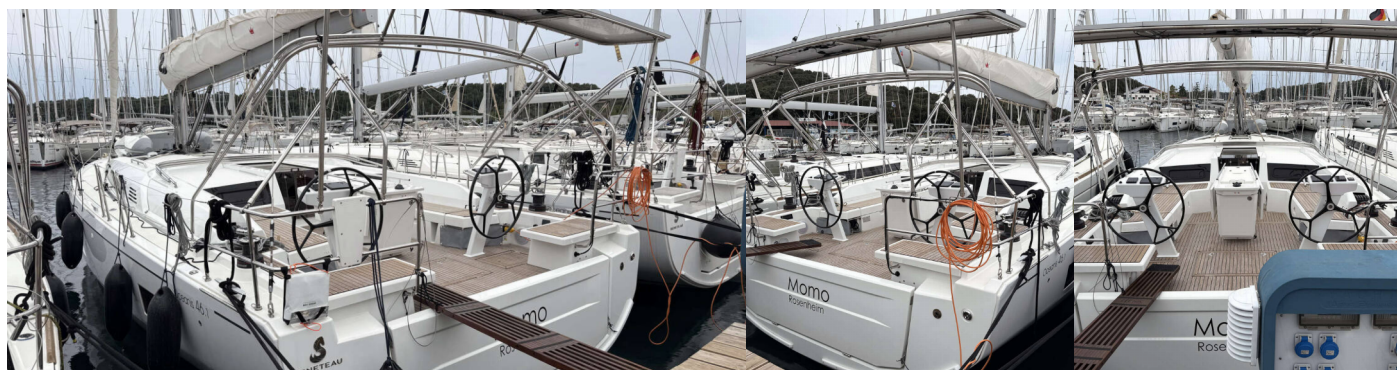

CENA / TYGODNIE

25.04. - 02.05.2026 Zarezerwowany	02.05. - 09.05.2026 Zarezerwowany	09.05. - 16.05.2026 Zarezerwowany	16.05. - 23.05.2026 Zarezerwowany
23.05. - 30.05.2026 Zarezerwowany	30.05. - 06.06.2026 3.500 € ~~5.000 €~~	06.06. - 13.06.2026 Zarezerwowany	13.06. - 20.06.2026 Zarezerwowany
20.06. - 27.06.2026 Zarezerwowany	27.06. - 04.07.2026 Zarezerwowany	04.07. - 18.07.2026 Zarezerwowany	18.07. - 25.07.2026 Zarezerwowany
25.07. - 01.08.2026 Zarezerwowany	01.08. - 08.08.2026 Zarezerwowany	08.08. - 15.08.2026 Zarezerwowany	15.08. - 22.08.2026 4.368 € ~~5.600 €~~
22.08. - 29.08.2026 4.368 € ~~5.600 €~~	29.08. - 05.09.2026 Zarezerwowany	05.09. - 12.09.2026 4.212 € ~~5.400 €~~	12.09. - 19.09.2026 Zarezerwowany
19.09. - 26.09.2026 Zarezerwowany	26.09. - 03.10.2026 3.432 € ~~4.400 €~~	03.10. - 17.10.2026 Zarezerwowany	17.10. - 24.10.2026 1.638 € ~~2.100 €~~
24.10. - 31.10.2026 1.638 € ~~2.100 €~~	31.10. - 07.11.2026 1.638 € ~~2.100 €~~		

WEB

najachty.pl

NUMER TELEFONU

+48 882 071 532

E-MAIL

biuro@najachty.pl

NAJACHTY

ul. Pi. Świętej Małgorzaty 1-2/42B, 58-100, Świdnica, Polska