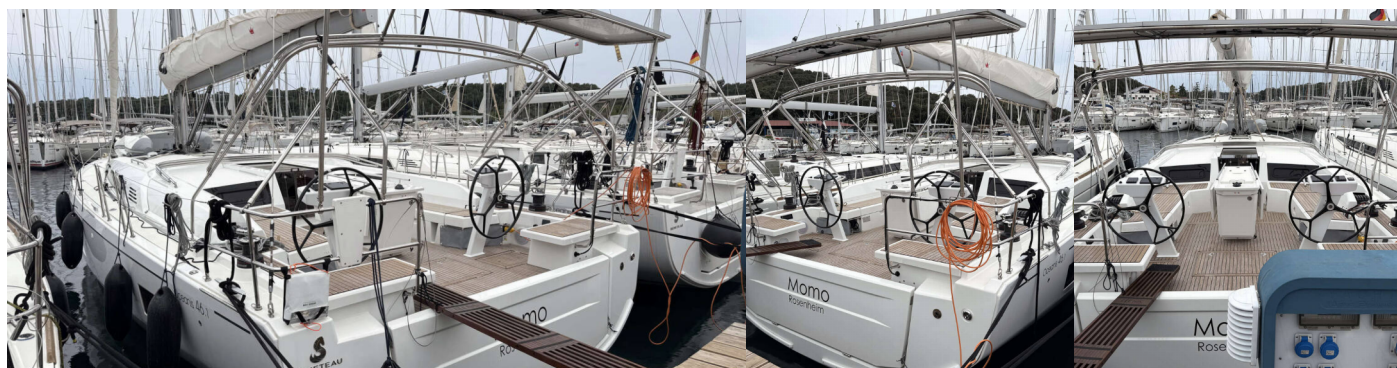

CENA / TYGODNIE

05.12. - 12.12.2026 2.100 €	12.12. - 19.12.2026 2.100 €	19.12. - 26.12.2026 2.100 €	01.01. - 26.03.2027 Zarezerwowany
27.03. - 03.04.2027 1.575 € ~~2.100 €~~	03.04. - 10.04.2027 1.575 € ~~2.100 €~~	10.04. - 17.04.2027 1.575 € ~~2.100 €~~	17.04. - 24.04.2027 1.575 € ~~2.100 €~~
24.04. - 01.05.2027 1.575 € ~~2.100 €~~	01.05. - 08.05.2027 1.575 € ~~2.100 €~~	08.05. - 15.05.2027 2.325 € ~~3.100 €~~	15.05. - 22.05.2027 2.325 € ~~3.100 €~~
22.05. - 29.05.2027 3.300 € ~~4.400 €~~	29.05. - 05.06.2027 3.750 € ~~5.000 €~~	05.06. - 12.06.2027 3.750 € ~~5.000 €~~	12.06. - 19.06.2027 3.750 € ~~5.000 €~~
19.06. - 26.06.2027 3.750 € ~~5.000 €~~	26.06. - 03.07.2027 3.750 € ~~5.000 €~~		

WEB

najachty.pl

NUMER TELEFONU

+48 882 071 532

E-MAIL

biuro@najachty.pl

NAJACHTY

ul. Pi. Świętej Małgorzaty 1-2/42B, 58-100, Świdnica, Polska