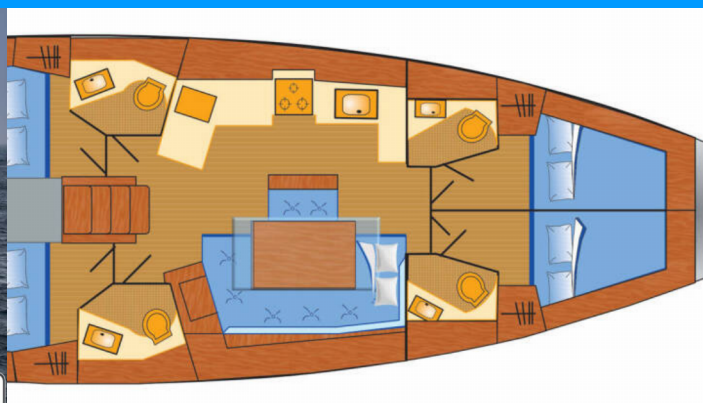

# OCEANIS 46.1

Momo

Jacht żaglowy Oceanis 46.1 „Momo”, rok produkcji 2024, jacht ten jest zacumowany w Marina Tehnomont Veruda, Pula, Pula – Chorwacja. Jednostka posiada 4 kabiny, może pomieścić 8 + 2 persons i posiada 4 WC.