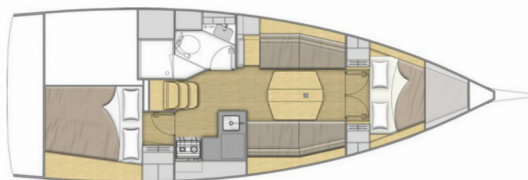

OCEANIS 34.1

Ka Nani

Jacht żaglowy Oceanis 34.1 „Ka Nani”, rok produkcji 2022, jacht ten jest zacumowany w Marina Frapa, Rogoznica, Rogoznica - Chorwacja. Jednostka posiada 2 kabiny, może pomieścić 4 + 1 persons i posiada 1 WC.