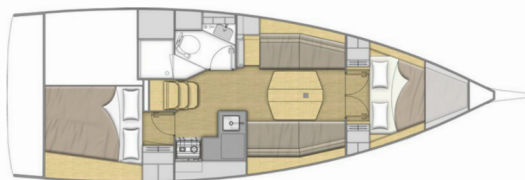

OCEANIS 34.1

Ka Nani

Jacht żaglowy Oceanis 34.1 „Ka Nani”, rok produkcji 2022, jacht ten jest zacumowany w Marina Frapa, Rogoznica, Rogoznica - Chorwacja. Jednostka posiada 2 kabiny, może pomieścić 4 + 1 persons i posiada 1 WC.