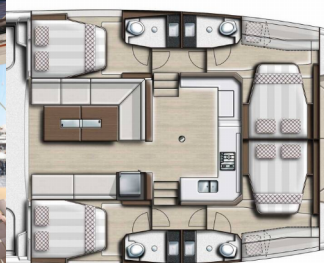

CENA / TYGODNIE

16.05. - 23.05.2026 1.856 € ~~2.320 €~~	23.05. - 30.05.2026 Zarezerwowany	30.05. - 06.06.2026 Zarezerwowany	06.06. - 13.06.2026 Zarezerwowany
13.06. - 20.06.2026 Zarezerwowany	20.06. - 27.06.2026 Zarezerwowany	27.06. - 04.07.2026 Zarezerwowany	04.07. - 11.07.2026 Zarezerwowany
11.07. - 18.07.2026 Zarezerwowany	18.07. - 25.07.2026 Zarezerwowany	25.07. - 01.08.2026 Zarezerwowany	01.08. - 08.08.2026 Zarezerwowany
08.08. - 15.08.2026 Zarezerwowany	15.08. - 22.08.2026 Zarezerwowany	22.08. - 29.08.2026 Zarezerwowany	29.08. - 05.09.2026 Zarezerwowany
05.09. - 12.09.2026 Zarezerwowany	12.09. - 19.09.2026 Zarezerwowany	19.09. - 26.09.2026 Zarezerwowany	26.09. - 03.10.2026 Zarezerwowany
03.10. - 10.10.2026 2.032 € ~~2.540 €~~	10.10. - 17.10.2026 Zarezerwowany	17.10. - 24.10.2026 1.808 € ~~2.260 €~~	24.10. - 31.10.2026 1.712 € ~~2.140 €~~
31.10. - 07.11.2026 1.712 € ~~2.140 €~~	07.11. - 14.11.2026 1.712 € ~~2.140 €~~	14.11. - 21.11.2026 1.712 € ~~2.140 €~~	21.11. - 28.11.2026 1.712 € ~~2.140 €~~

WEB

najachty.pl

NUMER TELEFONU

+48 882 071 532

E-MAIL

biuro@najachty.pl

NAJACHTY

ul. Pi. Świętej Małgorzaty 1-2/42B, 58-100, Świdnica, Polska