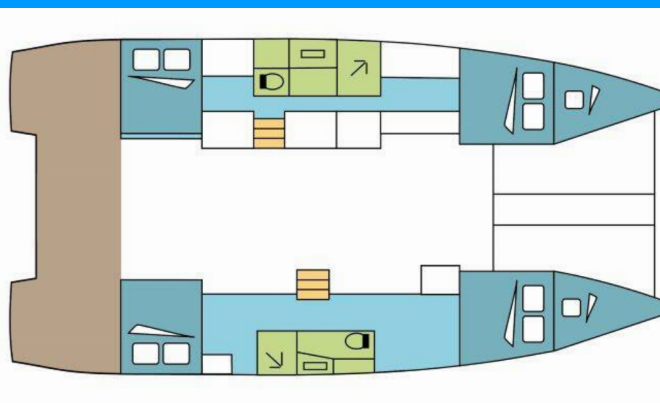

EXCESS 11

TWINKLING

Katamaran Excess 11 „TWINKLING”, rok produkcji 2024, jacht ten jest zacumowany w ACI Marina Pomer, Pomer - Chorwacja. Jednostka posiada 4 + 2 kabiny, może pomieścić 8 + 2 persons i posiada 2 WC.