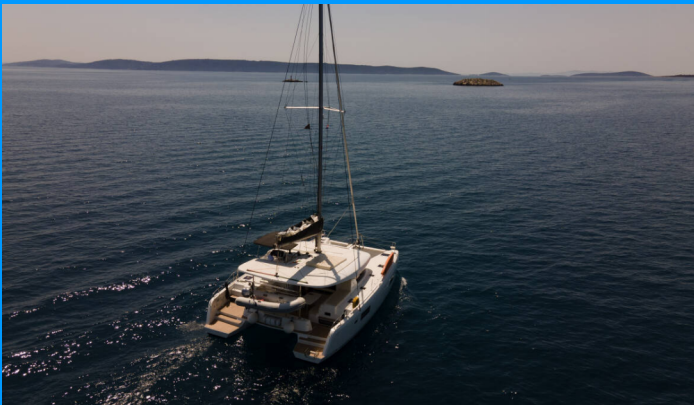

LAGOON 42

Jasmine

Katamaran Lagoon 42 „Jasmine”, rok produkcji 2019, jacht ten jest zacumowany w Marina Trogir - SCT, Trogir - Chorwacja. Jednostka posiada 4 + 2 kabiny, może pomieścić 8 + 2 + 2 persons i posiada 4 + 1 WC.

SPECYFIKACJA JACHTU

Baza Czarterowa

Marina Trogir - SCT, Chorwacja

Yacht ID

6311

Producent

Lagoon-Bénéteau

Imię