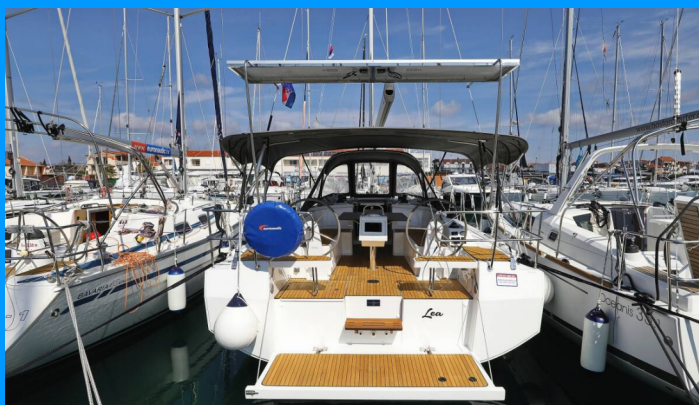

BAVARIA C38

Lea

Jacht żaglowy Bavaria C38 „Lea”, rok produkcji 2024, jacht ten jest zacumowany w Marina Pirovac, - Chorwacja.

Jednostka posiada 3 kabiny, może pomieścić 6 + 2 persons i posiada 2 WC.

SPECYFIKACJA JACHTU

Baza Czarterowa

Marina Pirovac, Chorwacja

Yacht ID

6287

Producent

Bavaria Yachtbau

Imię

Lea

Max. Liczba Osób

8

Prysznic

2

STANDARDOWE WYPOSAŻENIE JACHTU

Bezpieczeństwo	Apteczka, Awaryjny rumpel, Gaśnica, Kamizelki ratunkowe, Koło ratunkowe - podkowa, Pasy ratunkowe (szelki bezpieczeństwa), Radio UKF (B&G V60 with AIS receiver), Rakiety sygnałowe i pochodnie, Róg mgły
Elektronika	Inwerter, Ogrzewanie (4kW, in saloon and cabins), Panele słoneczne, Przyłącze brzegowe 220 V
Kambuz	Butle z gazem, Gorąca woda, Kuchenka, Lodówka, Naczynia kuchenne (wyposażenie kuchni, sztucze)
Komfort	Poduszki w kokpicie
Nawigacja	Autopilot (B&G with compas and remote WR10), Kompas ręczny, Mapy nawigacyjne (morskie) i locja, Opisy portów, Ploter map GPS (B&G Zeus9" 2 X B&G Triton digital displays in cocpit), Przenośnik nawigacyjny, Przyrządy do pomiaru wiatru/prędkości/głębokości (DTS800), Reflektor radarowy, Ster strumieniowy, Windex
Pokład	Cumy, Daszek bimini, Elektryczna winda kotwiczna, Kompas główny pokładowy, Kotwica z łańcuchem (Delta 16kg + 50m), Kotwica zapasowa (rezerwa, kotwica pomocnicza), Odbijacze, Platforma kąpielowa (with teak), Ponton, Prysznic na rufie / w kokpicie (cold/hot), Stół w kokpicie (GRP cocpit table with storage, foldable), Szprycbuda, Tekowy kokpit, Ławeczka bosmańska