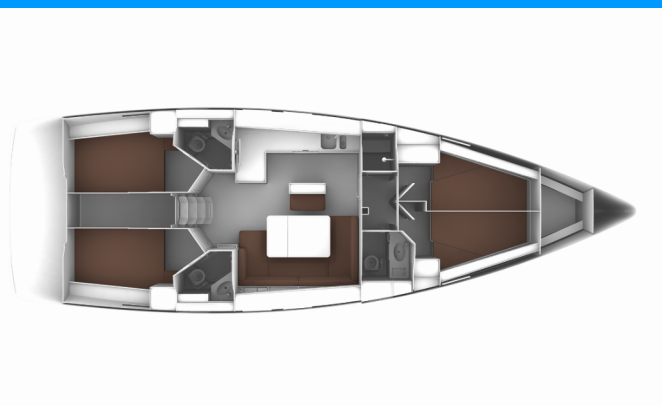

BAVARIA CRUISER 46

Simba

Jacht żaglowy Bavaria Cruiser 46 „Simba”, rok produkcji 2016, jacht ten jest zacumowany w Fethiye, Ece Saray Marina Resort, - Turcja. Jednostka posiada 4 kabiny, może pomieścić 8 persons i posiada 3 WC.

Simba

Rok Produkcji

2016

Długość

14.27 m

Kabiny

4

Koje