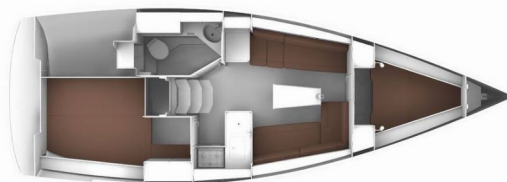

BAVARIA CRUISER 33

Chiara

Jacht żaglowy Bavaria Cruiser 33 „Chiara”, rok produkcji 2013, jacht ten jest zacumowany w Sukosan, D-Marin Dalmacija Marina, - Chorwacja. Jednostka posiada 2 kabiny, może pomieścić 4 + 2 persons i posiada 1 WC.

Chiara

Rok Produkcji

2013

Długość

9.99 m

Kabiny

2

Koje