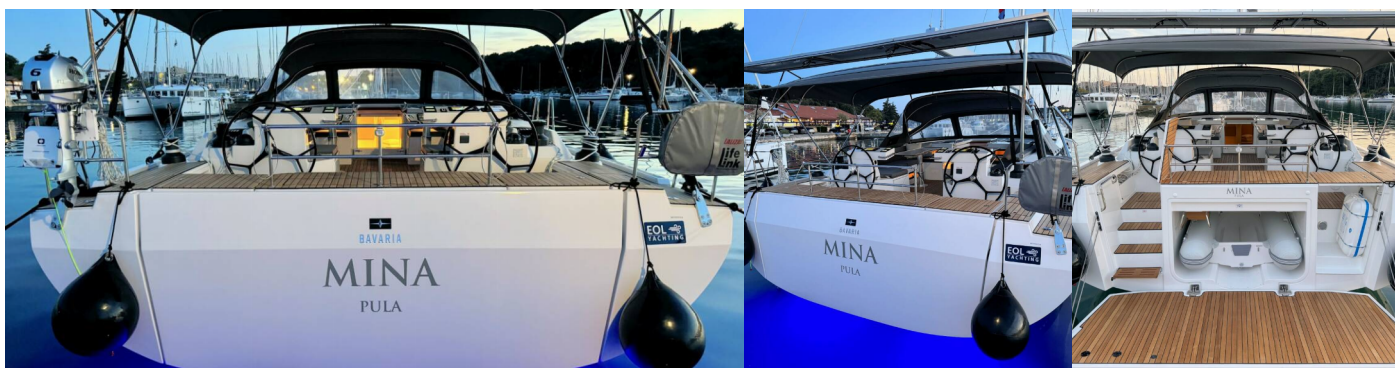

CENA / TYGODNIE

05.12. - 12.12.2026

3.555 € ~~3.950 €~~

12.12. - 19.12.2026

3.555 € ~~3.950 €~~

19.12. - 26.12.2026

3.555 € ~~3.950 €~~

26.12. - 02.01.2027

3.555 € ~~3.950 €~~

WEB

najachty.pl

NUMER TELEFONU

+48 882 071 532

E-MAIL

biuro@najachty.pl

NAJACHTY

ul. Pi. Świętej Małgorzaty 1-2/42B, 58-100, Świdnica, Polska