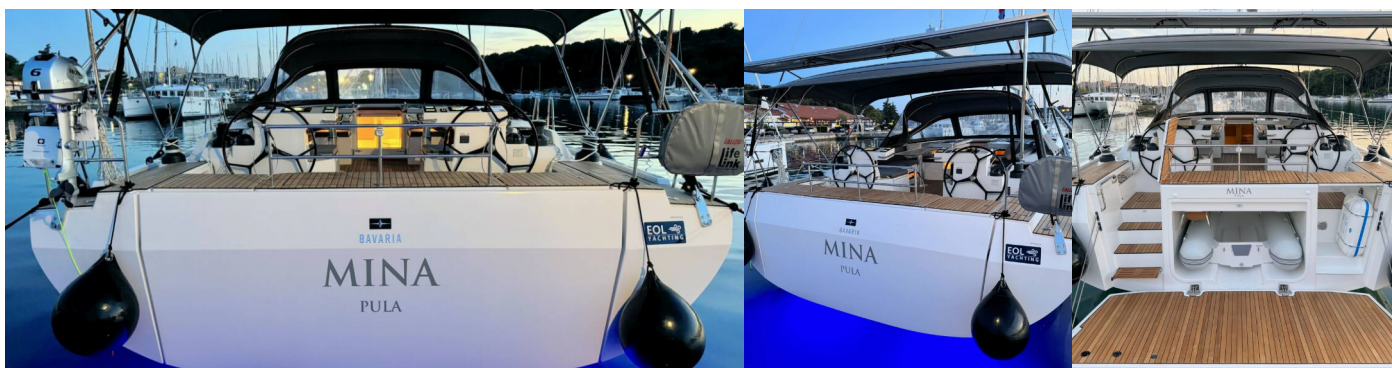

CENA / TYGODNIE

16.05. - 23.05.2026 4.550 € ~~6.500 €~~	23.05. - 30.05.2026 5.600 € ~~8.000 €~~	30.05. - 06.06.2026 Zarezerwowany	06.06. - 13.06.2026 Zarezerwowany
13.06. - 20.06.2026 Zarezerwowany	20.06. - 27.06.2026 7.210 € ~~10.300 €~~	27.06. - 04.07.2026 7.880 € ~~10.300 €~~	04.07. - 11.07.2026 Zarezerwowany
11.07. - 18.07.2026 7.880 € ~~10.300 €~~	18.07. - 15.08.2026 Zarezerwowany	15.08. - 22.08.2026 7.880 € ~~10.300 €~~	22.08. - 29.08.2026 7.949 € ~~9.200 €~~
29.08. - 05.09.2026 Zarezerwowany	05.09. - 12.09.2026 Zarezerwowany	12.09. - 19.09.2026 Zarezerwowany	19.09. - 03.10.2026 Zarezerwowany
03.10. - 10.10.2026 Zarezerwowany	10.10. - 17.10.2026 3.758 € ~~4.350 €~~	17.10. - 24.10.2026 3.413 € ~~3.950 €~~	24.10. - 31.10.2026 3.413 € ~~3.950 €~~
31.10. - 07.11.2026 3.555 € ~~3.950 €~~	07.11. - 14.11.2026 3.555 € ~~3.950 €~~	14.11. - 21.11.2026 3.555 € ~~3.950 €~~	21.11. - 28.11.2026 3.555 € ~~3.950 €~~
28.11. - 05.12.2026 3.555 € ~~3.950 €~~			

WEB

najachty.pl

NUMER TELEFONU

+48 882 071 532

E-MAIL

biuro@najachty.pl

NAJACHTY

ul. Pi. Świętej Małgorzaty 1-2/42B, 58-100, Świdnica, Polska