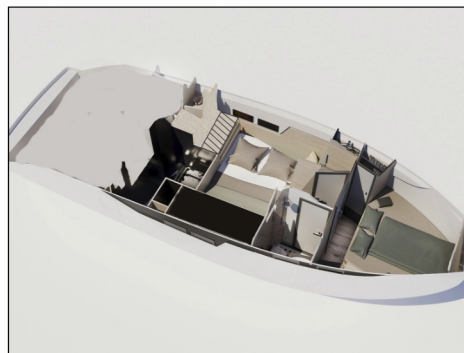

NIKHEN AQUASUN 34 SEDAN

Lili

Jacht motorowy Nikhen Aquasun 34 Sedan „Lili”, rok produkcji 2023, jacht ten jest zacumowany w Yachtclub Seget (Marina Baotic), Seget Donji, - Chorwacja. Jednostka posiada 2 kabiny, może pomieścić 4 + 2 persons i posiada 1 WC.

Lili

Rok Produkcji

2023

Długość

10.30 m

Kabiny

2

Koje