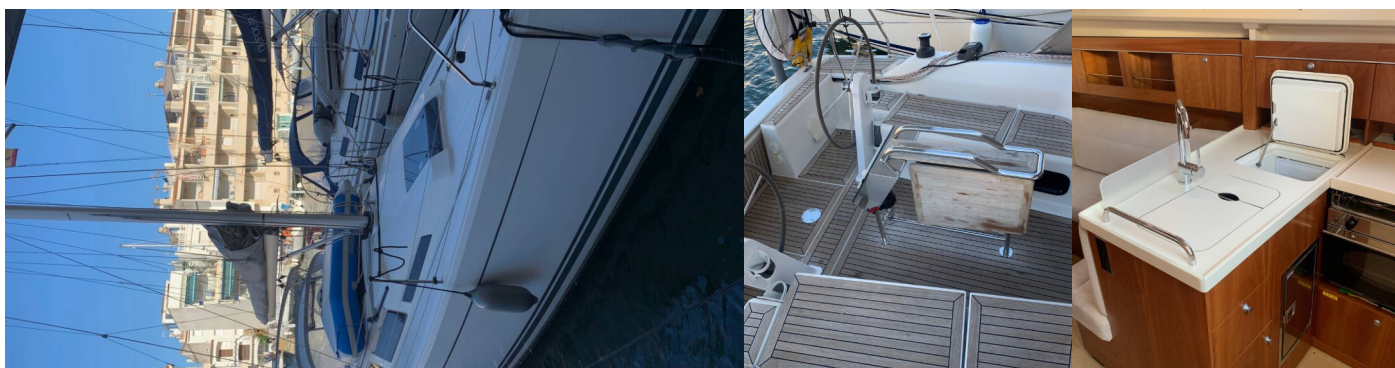

CENA / TYGODNIE

05.07. - 12.07.2025 2.850 €	12.07. - 19.07.2025 2.850 €	19.07. - 26.07.2025 2.850 €	26.07. - 02.08.2025 3.100 €
02.08. - 09.08.2025 3.100 €	09.08. - 16.08.2025 3.100 €	16.08. - 23.08.2025 3.100 €	23.08. - 30.08.2025 3.100 €
30.08. - 06.09.2025 2.300 €	06.09. - 13.09.2025 2.300 €	13.09. - 20.09.2025 2.300 €	20.09. - 27.09.2025 2.300 €
27.09. - 04.10.2025 2.100 €	04.10. - 11.10.2025 2.100 €	11.10. - 18.10.2025 2.100 €	18.10. - 25.10.2025 2.100 €
25.10. - 01.11.2025 2.100 €	01.11. - 08.11.2025 2.100 €	08.11. - 15.11.2025 2.100 €	15.11. - 22.11.2025 2.100 €
22.11. - 29.11.2025 2.100 €	29.11. - 06.12.2025 2.100 €	06.12. - 13.12.2025 2.100 €	13.12. - 20.12.2025 2.100 €
20.12. - 27.12.2025 2.100 €			

WEB

najachty.pl

NUMER TELEFONU

+48 882 071 532

E-MAIL

biuro@najachty.pl

NAJACHTY

ul. Pi. Świętej Małgorzaty 1-2/42B, 58-100, Świdnica, Polska