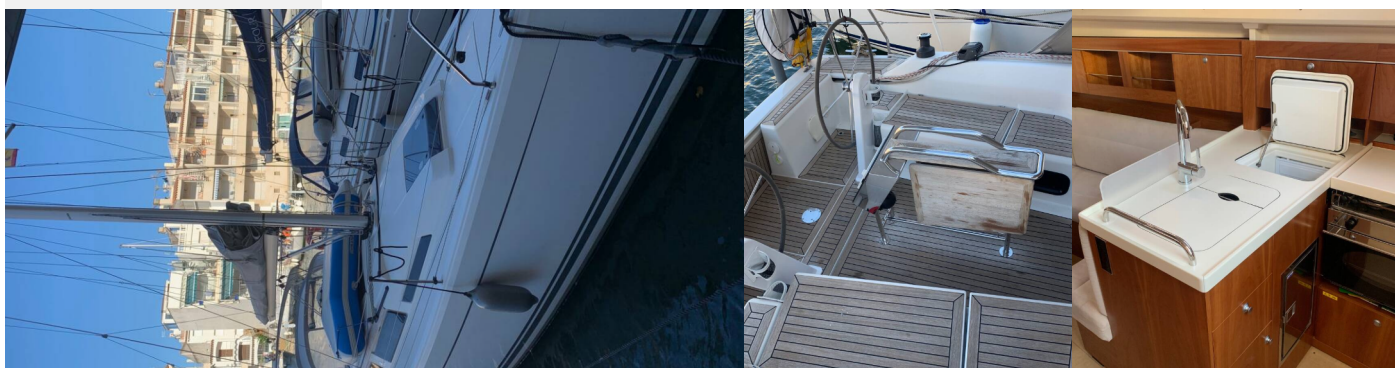

CENA / TYGODNIE

14.12. - 21.12.2024 2.100 €	21.12. - 28.12.2024 2.100 €	28.12. - 04.01.2025 1.800 €	04.01. - 11.01.2025 1.400 €
11.01. - 18.01.2025 1.400 €	18.01. - 25.01.2025 1.400 €	25.01. - 01.02.2025 1.400 €	01.02. - 08.02.2025 1.400 €
08.02. - 15.02.2025 1.400 €	15.02. - 22.02.2025 1.400 €	22.02. - 01.03.2025 1.400 €	01.03. - 08.03.2025 1.400 €
08.03. - 15.03.2025 1.400 €	15.03. - 22.03.2025 1.400 €	22.03. - 29.03.2025 1.450 €	29.03. - 05.04.2025 1.650 €
05.04. - 12.04.2025 1.750 €	12.04. - 19.04.2025 1.750 €	19.04. - 26.04.2025 1.750 €	26.04. - 03.05.2025 1.750 €
03.05. - 10.05.2025 1.750 €	10.05. - 17.05.2025 1.750 €	17.05. - 24.05.2025 1.750 €	24.05. - 31.05.2025 1.750 €
31.05. - 07.06.2025 2.100 €	07.06. - 14.06.2025 2.100 €	14.06. - 21.06.2025 2.550 €	21.06. - 28.06.2025 2.550 €

WEB

najachty.pl

NUMER TELEFONU

+48 882 071 532

E-MAIL

biuro@najachty.pl

NAJACHTY

ul. Pi. Świętej Małgorzaty 1-2/42B, 58-100, Świdnica, Polska