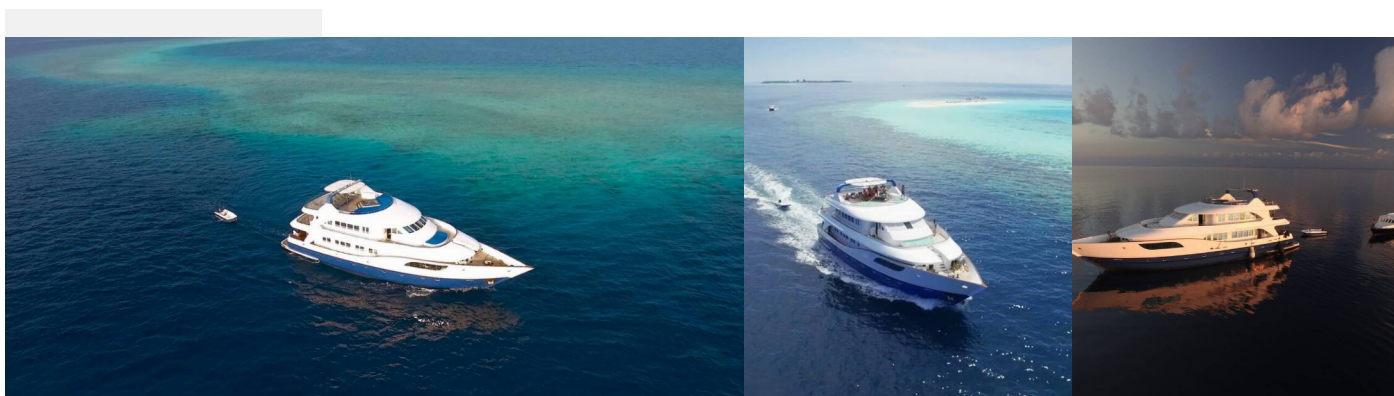

CENA / TYGODNIE

16.05. - 23.05.2026 27.879 €	23.05. - 30.05.2026 27.879 €	30.05. - 06.06.2026 27.879 €	06.06. - 13.06.2026 27.879 €
13.06. - 20.06.2026 27.879 €	20.06. - 27.06.2026 27.879 €	27.06. - 04.07.2026 27.879 €	04.07. - 11.07.2026 27.879 €
11.07. - 18.07.2026 27.879 €	18.07. - 25.07.2026 27.879 €	25.07. - 01.08.2026 27.879 €	01.08. - 08.08.2026 27.879 €
08.08. - 15.08.2026 27.879 €	15.08. - 22.08.2026 27.879 €	22.08. - 29.08.2026 27.879 €	29.08. - 05.09.2026 27.879 €
05.09. - 12.09.2026 27.879 €	12.09. - 19.09.2026 27.879 €	19.09. - 26.09.2026 27.879 €	26.09. - 03.10.2026 28.899 €
03.10. - 10.10.2026 28.899 €	10.10. - 17.10.2026 28.899 €	17.10. - 24.10.2026 28.899 €	24.10. - 31.10.2026 28.899 €
31.10. - 07.11.2026 28.899 €	07.11. - 14.11.2026 28.899 €	14.11. - 21.11.2026 28.899 €	21.11. - 28.11.2026 28.899 €

WEB

najachty.pl

NUMER TELEFONU

+48 882 071 532

E-MAIL

biuro@najachty.pl

NAJACHTY

ul. Pi. Świętej Małgorzaty 1-2/42B, 58-100, Świdnica, Polska