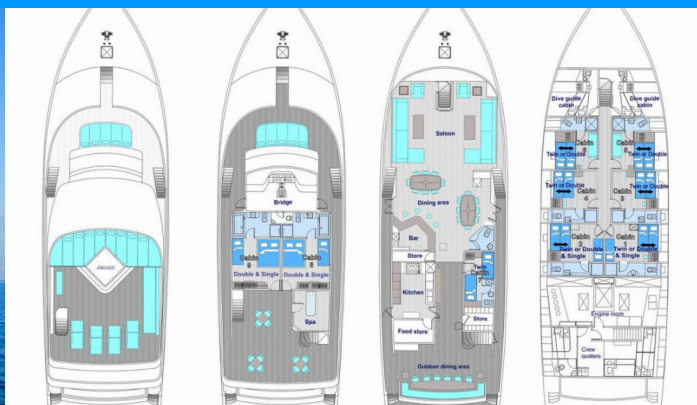

MY HONORS LEGACY

Honors Legacy

Jacht motorowy MY Honors Legacy „Honors Legacy”, rok produkcji 2012, jacht ten jest zacumowany w Male, Maldives, - Malediwy. Jednostka posiada 10 kabiny, może pomieścić 22 persons i posiada 9 WC.

Honors Legacy

Rok Produkcji

2012

Długość

33.53 m

Kabiny

10

Koje

Nawigacja

GPS

Pokład

Bar, Jacuzzi, Pokład do opalania, Ponton (20ft / 115Hp Yamaha)

Rozrywka

Mini-bar, TV

Wnętrze

Bezpieczny, Stół obiadowy