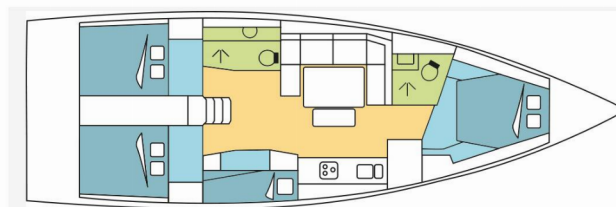

# DUFOUR 430 GL

LUNA ROSSA

Jacht żaglowy Dufour 430 GL „LUNA ROSSA”, rok produkcji 2023, jacht ten jest zacumowany w La Marina Bas du Fort, - Karaiby. Jednostka posiada 4 kabiny, może pomieścić 8 + 2 persons i posiada 2 WC.

**LUNA ROSSA**

Rok Produkcji

**2023**

Długość

**13.24 m**

Kabiny

**4**

Koje