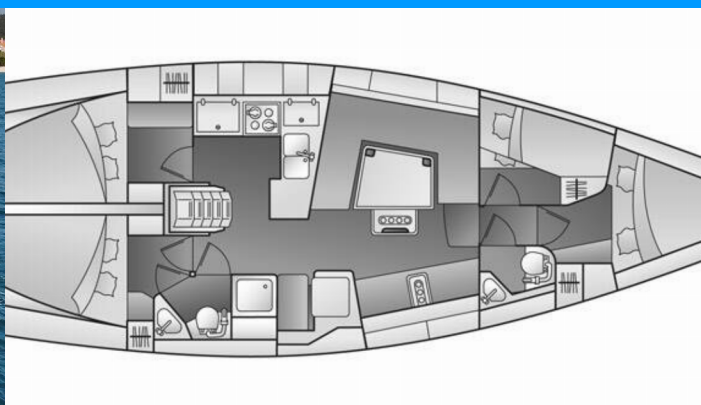

ELAN 444 IMPRESSION

Sagitta

Jacht żaglowy Elan 444 Impression „Sagitta”, rok produkcji 2013, jacht ten jest zacumowany w Sukosan, D-Marin Dalmacja Marina, - Chorwacja. Jednostka posiada 4 kabiny, może pomieścić 8 + 2 persons i posiada 2 WC.

Sagitta

Rok Produkcji

2013

Długość

13.85 m

Kabiny

4

Koje

8 + 2

Prysznic

2

STANDARDOWE WYPOSAŻENIE JACHTU

Bezpieczeństwo

Radio UKF

Elektronika

Ogrzewanie, Panele słoneczne (175x2)