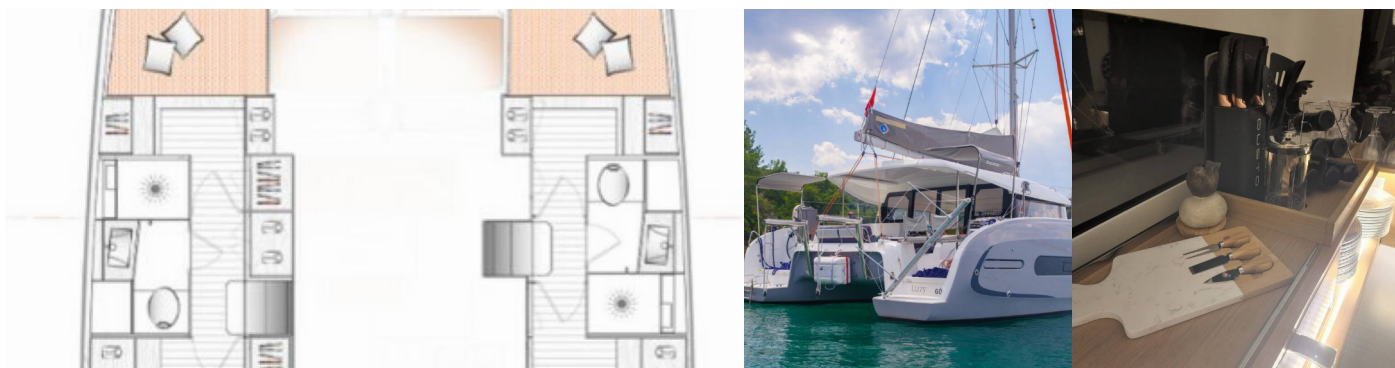

CENA / TYGODNIE

05.12. - 12.12.2026

4.100 € ~~4.300 €~~

12.12. - 19.12.2026

4.100 € ~~4.300 €~~

19.12. - 26.12.2026

4.100 € ~~4.300 €~~

WEB

najachty.pl

NUMER TELEFONU

+48 882 071 532

E-MAIL

biuro@najachty.pl

NAJACHTY

ul. Pi. Świętej Małgorzaty 1-2/42B, 58-100, Świdnica, Polska