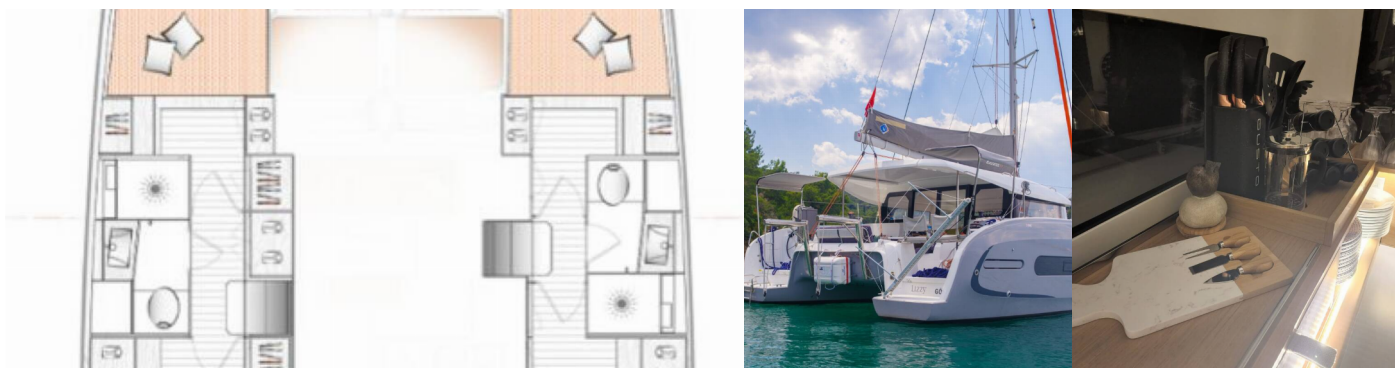

CENA / TYGODNIE

07.11. - 14.11.2026

4.100 € ~~4.300 €~~

14.11. - 21.11.2026

4.100 € ~~4.300 €~~

21.11. - 28.11.2026

4.100 € ~~4.300 €~~

28.11. - 05.12.2026

4.100 € ~~4.300 €~~

05.12. - 12.12.2026

4.100 € ~~4.300 €~~

12.12. - 19.12.2026

4.100 € ~~4.300 €~~

19.12. - 26.12.2026

4.100 € ~~4.300 €~~

WEB

najachty.pl

NUMER TELEFONU

+48 882 071 532

E-MAIL

biuro@najachty.pl

NAJACHTY

ul. Pi. Świętej Małgorzaty 1-2/42B, 58-100, Świdnica, Polska