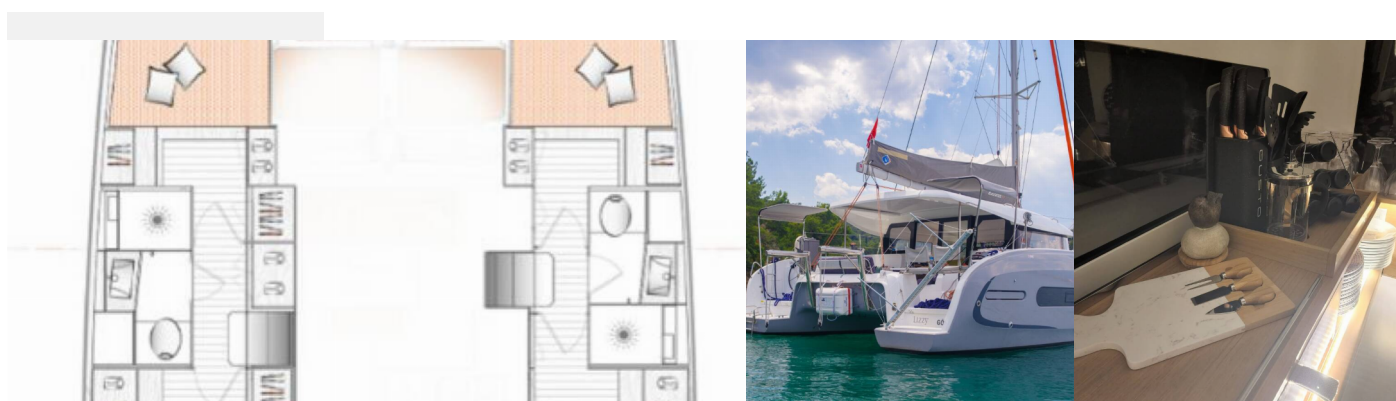

CENA / TYGODNIE

16.05. - 23.05.2026 4.100 € ~~4.300 €~~	23.05. - 30.05.2026 4.100 € ~~4.300 €~~	30.05. - 06.06.2026 4.100 € ~~4.300 €~~	06.06. - 13.06.2026 4.100 € ~~4.300 €~~
13.06. - 20.06.2026 Zarezerwowany	20.06. - 27.06.2026 Zarezerwowany	27.06. - 04.07.2026 4.100 € ~~4.300 €~~	04.07. - 11.07.2026 4.100 € ~~4.300 €~~
11.07. - 18.07.2026 4.100 € ~~4.300 €~~	18.07. - 25.07.2026 Zarezerwowany	25.07. - 01.08.2026 4.100 € ~~4.300 €~~	01.08. - 08.08.2026 4.100 € ~~4.300 €~~
08.08. - 15.08.2026 4.100 € ~~4.300 €~~	15.08. - 22.08.2026 Zarezerwowany	22.08. - 29.08.2026 4.100 € ~~4.300 €~~	29.08. - 05.09.2026 4.100 € ~~4.300 €~~
05.09. - 12.09.2026 4.100 € ~~4.300 €~~	12.09. - 19.09.2026 4.100 € ~~4.300 €~~	19.09. - 26.09.2026 Zarezerwowany	26.09. - 03.10.2026 Zarezerwowany
03.10. - 10.10.2026 4.100 € ~~4.300 €~~	10.10. - 17.10.2026 4.100 € ~~4.300 €~~	17.10. - 24.10.2026 4.100 € ~~4.300 €~~	24.10. - 31.10.2026 4.100 € ~~4.300 €~~
31.10. - 07.11.2026 4.100 € ~~4.300 €~~	07.11. - 14.11.2026 4.100 € ~~4.300 €~~	14.11. - 21.11.2026 4.100 € ~~4.300 €~~	21.11. - 28.11.2026 4.100 € ~~4.300 €~~

WEB

najachty.pl

NUMER TELEFONU

+48 882 071 532

E-MAIL

biuro@najachty.pl

NAJACHTY

ul. Pi. Świętej Małgorzaty 1-2/42B, 58-100, Świdnica, Polska