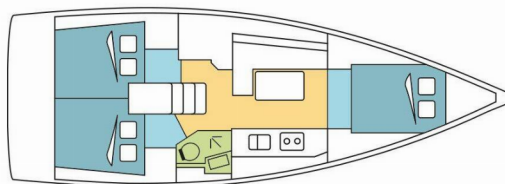

OCEANIS 38.1

Delfino

Jacht żaglowy Oceanis 38.1 „Delfino”, rok produkcji 2019, jacht ten jest zacumowany w La Rochelle, - Francja. Jednostka posiada 3 kabiny, może pomieścić 6 + 2 persons i posiada 1 WC.