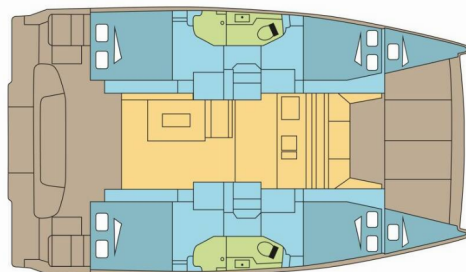

BALI CATSMART

GERANIUM

Katamaran Bali Catsmart „GERANIUM”, rok produkcji 2024, jacht ten jest zacumowany w Le Marin, - Karaiby. Jednostka posiada 4 + 2 kabiny, może pomieścić 8 + 2 persons i posiada 2 WC.

GERANIUM

Rok Produkcji

2024

Długość

12.08 m

Kabiny

4 + 2

Koje