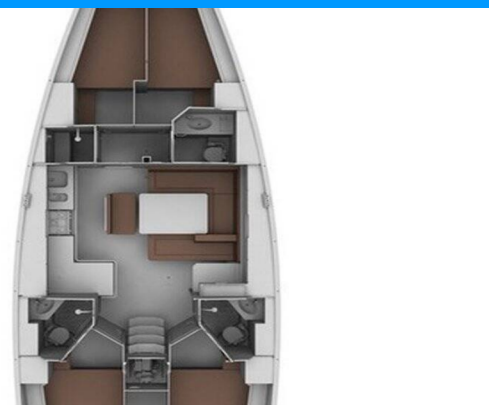

BAVARIA CRUISER 45

Aquaholic

Jacht żaglowy Bavaria Cruiser 45 „Aquaholic”, rok produkcji 2013, jacht ten jest zacumowany w Fethiye, Yacht Club Mai, - Turcja. Jednostka posiada 4 kabiny, może pomieścić 8 persons i posiada 3 WC.

Aquaholic

Rok Produkcji

2013

Długość

14.27 m

Kabiny

4

Koje