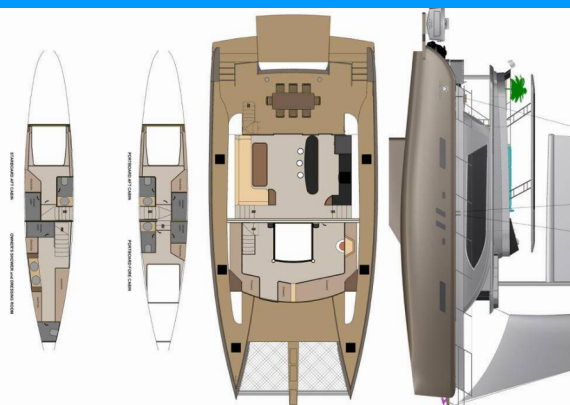

# LONG ISLAND

Long Island

Katamaran Long Island „Long Island”, rok produkcji 2018, jacht ten jest zacumowany w Nea Peramos Marina, – Grecja. Jednostka posiada 3 + 1 kabiny, może pomieścić 6 + 2 persons i posiada 4 WC.

## SPECYFIKACJA JACHTU

Baza Czarterowa

**Nea Peramos Marina, Grecja**

Yacht ID

**6010**

Producent

**Long Island Catamaran**

Imię

**Long Island**

Rok Produkcji

**2018**

Długość

**20.00 m**

Kabiny

**3 + 1**

Koje

**6 + 2**

Max. Liczba Osób

**6**

Prysznic

**4**