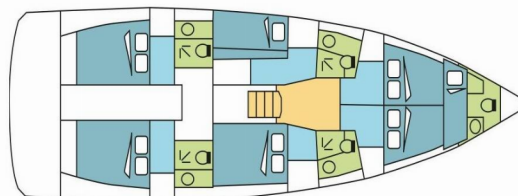

SUN LOFT 47

HELLEBORE_DB

Jacht żaglowy Sun Loft 47 „HELLEBORE_DB”, rok produkcji 2022, jacht ten jest zacumowany w Komolac, ACI Marina Dubrovnik, - Chorwacja. Jednostka posiada 6 + 1 kabiny, może pomieścić 12 + 1 persons i posiada 4 + 1 WC.

HELLEBORE_DB

Rok Produkcji

2022

Długość

14.42 m

Kabiny

6 + 1

Koje