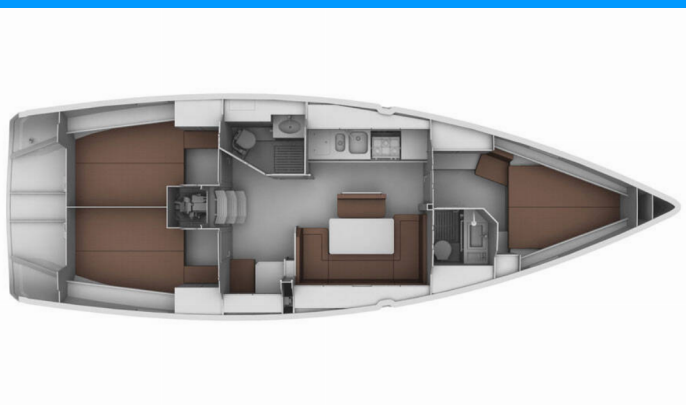

# BAVARIA CRUISER 40

Sylvia

Jacht żaglowy Bavaria Cruiser 40 „Sylvia”, rok produkcji 2013, jacht ten jest zacumowany w Preveza, Preveza - Grecja.

Jednostka posiada 3 kabiny, może pomieścić 6 + 1 persons i posiada 2 WC.

**Sylvia**

Rok Produkcji

**2013**

Długość

**12.35 m**

Kabiny

**3**

Koje

## STANDARDOWE WYPOSAŻENIE JACHTU

Bezpieczeństwo	Radio UKF, Zestaw naprawczy (for sails)
Elektronika	Akumulatory serwisowe (without 1A being written), Bateria startowa (without 1A being written), Inwerter, Panele słoneczne (2023)
Nawigacja	Autopilot, Echosonda/Głębokościomierz, Ploter map GPS - kokpit, Prędkościomierz (log prędkości), Ster strumieniowy, Wiatromierz/anemometr
Pokład	Cumy (10m, 20m, 50m), Daszek bimini, Elektryczna winda kotwiczna, Hydraulicznie podnoszona platforma kąpielowa, Szprycbuda, Trap (Inox), Zapas oleju silnikowego, Zestaw naprawczy do pontonu
Rozrywka	Radioodtwarzacz CD mp3
Wnętrze	Toaleta elektryczna, Wentylatory elektryczne w kabinach