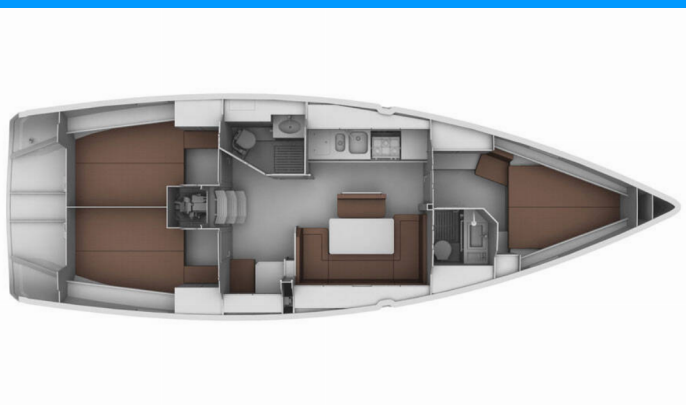

BAVARIA CRUISER 40

Sylvia

Jacht żaglowy Bavaria Cruiser 40 „Sylvia”, rok produkcji 2013, jacht ten jest zacumowany w Preveza, Preveza - Grecja.

Jednostka posiada 3 kabiny, może pomieścić 6 + 1 persons i posiada 2 WC.

Sylvia

Rok Produkcji

2013

Długość

12.35 m

Kabiny

3

Koje

6 + 1

Prysznic

2

STANDARDOWE WYPOSAŻENIE JACHTU

Bezpieczeństwo	Radio UKF, Zestaw naprawczy (for sails)
Elektronika	Akumulatory serwisowe (without 1A being written), Bateria startowa (without 1A being written), Inwerter, Panele słoneczne (2023)
Nawigacja	Autopilot, Echosonda/Głębokościomierz, Ploter map GPS - kokpit, Prędkościomierz (log prędkości), Ster strumieniowy, Wiatromierz/anemometr
Pokład	Cumy (10m, 20m, 50m), Daszek bimini, Elektryczna winda kotwiczna, Hydraulicznie podnoszona platforma kąpielowa, Szprycbudka, Trap (Inox), Zapas oleju silnikowego, Zestaw naprawczy do pontonu
Rozrywka	Radioodtwarzacz CD mp3
Wnętrze	Toaleta elektryczna, Wentylatory elektryczne w kabinach