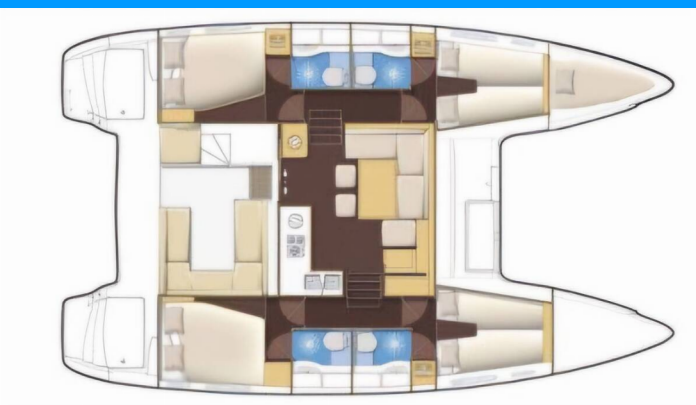

# LAGOON 400 S2

Anastasia

Katamaran Lagoon 400 S2 „Anastasia”, rok produkcji 2017, jacht ten jest zacumowany w Phuket, Yacht Heaven Marina, - Tajlandia. Jednostka posiada 4 + 1 kabiny, może pomieścić 8 + 1 persons i posiada 4 WC.