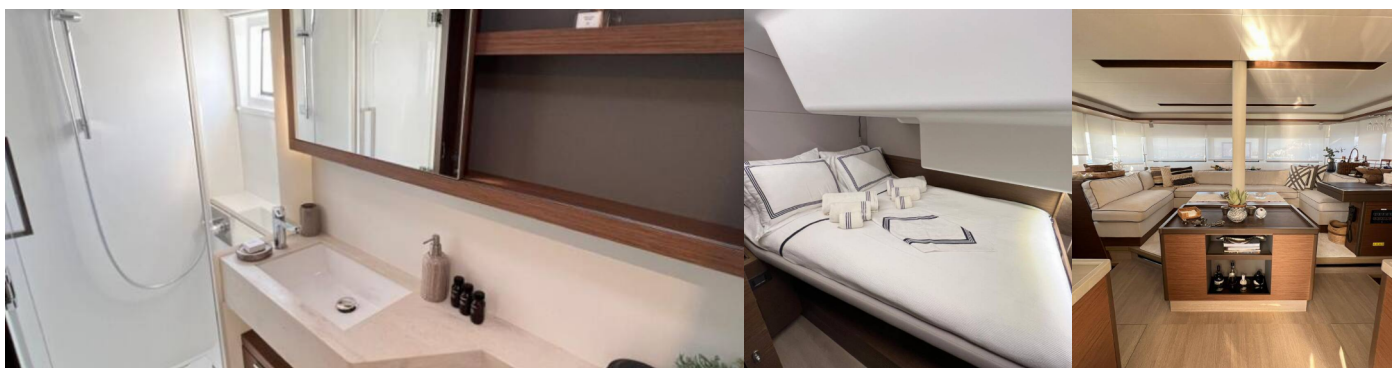

CENA / TYGODNIE

02.08. - 09.08.2025 12.750 € ~~15.000 €~~	09.08. - 16.08.2025 Zarezerwowany	16.08. - 23.08.2025 12.750 € ~~15.000 €~~	23.08. - 30.08.2025 12.750 € ~~15.000 €~~
30.08. - 06.09.2025 12.750 € ~~15.000 €~~	06.09. - 13.09.2025 12.750 € ~~15.000 €~~	13.09. - 20.09.2025 12.750 € ~~15.000 €~~	20.09. - 27.09.2025 12.750 € ~~15.000 €~~
27.09. - 04.10.2025 12.750 € ~~15.000 €~~	04.10. - 11.10.2025 12.750 € ~~15.000 €~~	11.10. - 18.10.2025 12.750 € ~~15.000 €~~	18.10. - 25.10.2025 11.900 € ~~14.000 €~~
25.10. - 01.11.2025 11.900 € ~~14.000 €~~	01.11. - 08.11.2025 11.475 € ~~13.500 €~~	08.11. - 15.11.2025 9.775 € ~~11.500 €~~	15.11. - 22.11.2025 6.800 € ~~8.000 €~~
22.11. - 29.11.2025 6.800 € ~~8.000 €~~	29.11. - 06.12.2025 6.800 € ~~8.000 €~~	06.12. - 13.12.2025 6.800 € ~~8.000 €~~	13.12. - 20.12.2025 6.800 € ~~8.000 €~~
20.12. - 27.12.2025 6.800 € ~~8.000 €~~			

WEB

najachty.pl

NUMER TELEFONU

+48 882 071 532

E-MAIL

biuro@najachty.pl

NAJACHTY

ul. Pi. Świętej Małgorzaty 1-2/42B, 58-100, Świdnica, Polska