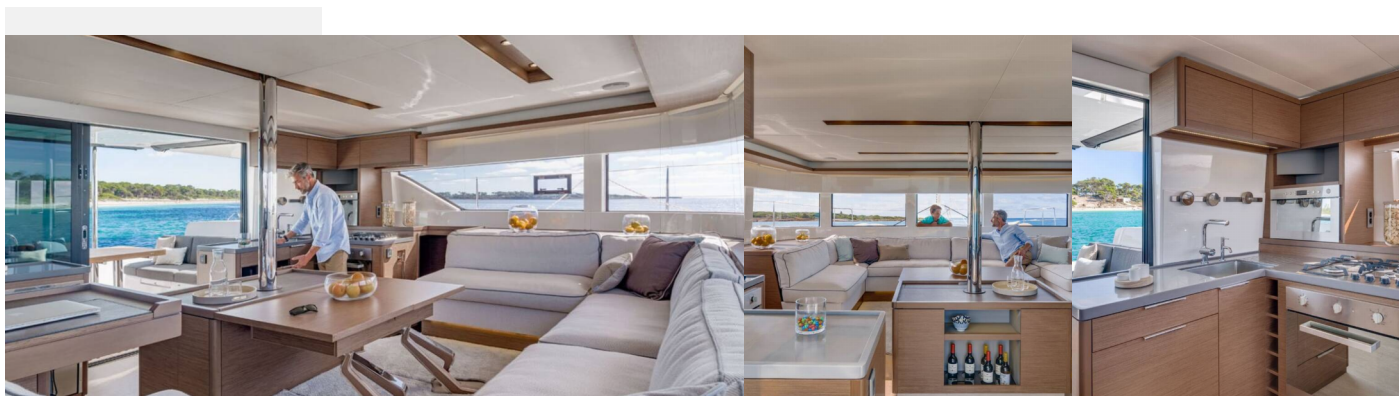

CENA / TYGODNIE

07.06. - 14.06.2025 12.600 € ~~14.000 €~~	14.06. - 21.06.2025 Zarezerwowany	21.06. - 28.06.2025 12.600 € ~~14.000 €~~	28.06. - 05.07.2025 13.500 € ~~15.000 €~~
05.07. - 12.07.2025 13.500 € ~~15.000 €~~	12.07. - 19.07.2025 13.500 € ~~15.000 €~~	19.07. - 26.07.2025 13.500 € ~~15.000 €~~	26.07. - 02.08.2025 13.500 € ~~15.000 €~~
02.08. - 09.08.2025 13.500 € ~~15.000 €~~	09.08. - 16.08.2025 13.500 € ~~15.000 €~~	16.08. - 23.08.2025 13.500 € ~~15.000 €~~	23.08. - 30.08.2025 13.500 € ~~15.000 €~~
30.08. - 06.09.2025 13.500 € ~~15.000 €~~	06.09. - 13.09.2025 13.500 € ~~15.000 €~~	13.09. - 20.09.2025 13.500 € ~~15.000 €~~	20.09. - 27.09.2025 13.500 € ~~15.000 €~~
27.09. - 04.10.2025 13.500 € ~~15.000 €~~	04.10. - 11.10.2025 13.500 € ~~15.000 €~~	11.10. - 18.10.2025 13.500 € ~~15.000 €~~	18.10. - 25.10.2025 12.600 € ~~14.000 €~~
25.10. - 01.11.2025 12.600 € ~~14.000 €~~	01.11. - 08.11.2025 12.150 € ~~13.500 €~~	08.11. - 15.11.2025 10.350 € ~~11.500 €~~	15.11. - 22.11.2025 7.200 € ~~8.000 €~~
22.11. - 29.11.2025 7.200 € ~~8.000 €~~	29.11. - 06.12.2025 7.200 € ~~8.000 €~~	06.12. - 13.12.2025 7.200 € ~~8.000 €~~	13.12. - 20.12.2025 7.200 € ~~8.000 €~~

WEB

najachty.pl

NUMER TELEFONU

+48 882 071 532

E-MAIL

biuro@najachty.pl

NAJACHTY

ul. Pi. Świętej Małgorzaty 1-2/42B, 58-100, Świdnica, Polska