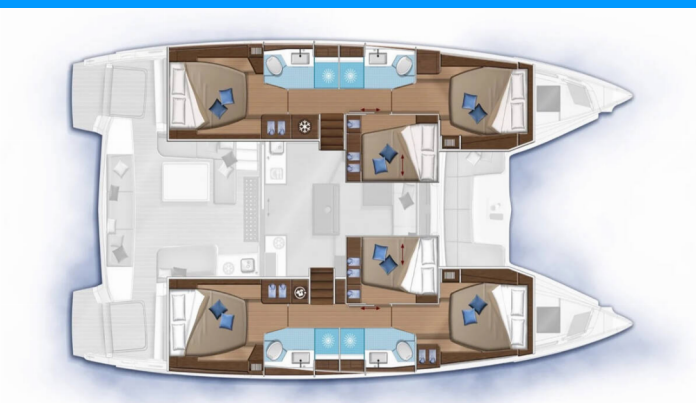

LAGOON 50

Alchera

Katamaran Lagoon 50 „Alchera”, rok produkcji 2022, jacht ten jest zacumowany w Marmaris, Albatros Marina, - Turcja. Jednostka posiada 6 + 2 kabiny, może pomieścić 12 + 2 persons i posiada 4 WC.

Alchera

Rok Produkcji

2022

Długość

14.75 m

Kabiny

6 + 2

Koje