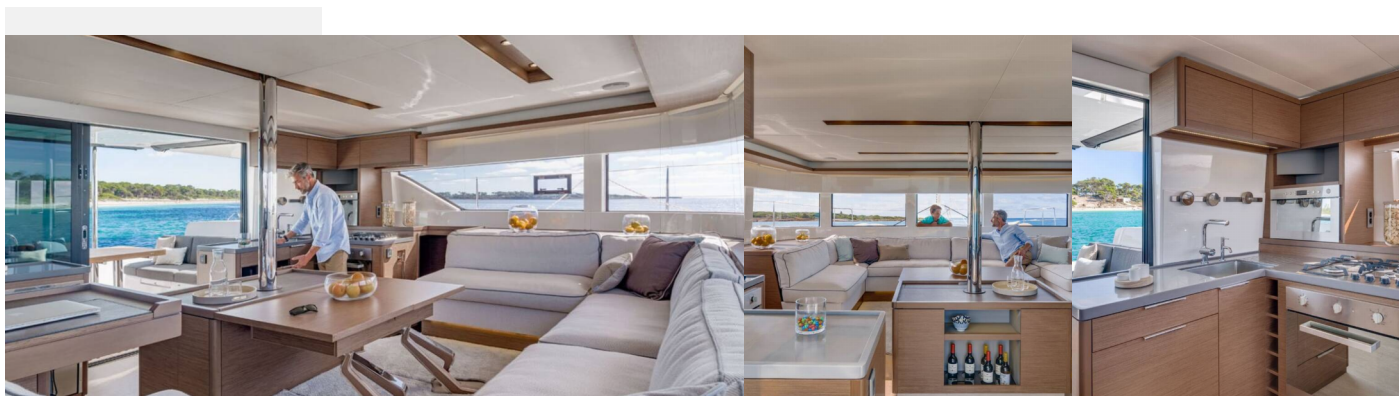

CENA / TYGODNIE

07.06. - 14.06.2025 12.600 € ~~14.000 €~~	14.06. - 21.06.2025 Wstępna rezerwacja	21.06. - 28.06.2025 12.600 € ~~14.000 €~~	28.06. - 05.07.2025 13.500 € ~~15.000 €~~
05.07. - 12.07.2025 13.500 € ~~15.000 €~~	12.07. - 19.07.2025 13.500 € ~~15.000 €~~	19.07. - 26.07.2025 13.500 € ~~15.000 €~~	26.07. - 02.08.2025 13.500 € ~~15.000 €~~
02.08. - 09.08.2025 13.500 € ~~15.000 €~~	09.08. - 16.08.2025 13.500 € ~~15.000 €~~	16.08. - 23.08.2025 13.500 € ~~15.000 €~~	23.08. - 30.08.2025 13.500 € ~~15.000 €~~
30.08. - 06.09.2025 13.500 € ~~15.000 €~~	06.09. - 13.09.2025 13.500 € ~~15.000 €~~	13.09. - 20.09.2025 13.500 € ~~15.000 €~~	20.09. - 27.09.2025 13.500 € ~~15.000 €~~
27.09. - 04.10.2025 13.500 € ~~15.000 €~~	04.10. - 11.10.2025 13.500 € ~~15.000 €~~	11.10. - 18.10.2025 13.500 € ~~15.000 €~~	18.10. - 25.10.2025 12.600 € ~~14.000 €~~
25.10. - 01.11.2025 12.600 € ~~14.000 €~~	01.11. - 08.11.2025 12.150 € ~~13.500 €~~	08.11. - 15.11.2025 10.350 € ~~11.500 €~~	15.11. - 22.11.2025 7.200 € ~~8.000 €~~
22.11. - 29.11.2025 7.200 € ~~8.000 €~~	29.11. - 06.12.2025 7.200 € ~~8.000 €~~	06.12. - 13.12.2025 7.200 € ~~8.000 €~~	13.12. - 20.12.2025 7.200 € ~~8.000 €~~

WEB

najachty.pl

NUMER TELEFONU

+48 882 071 532

E-MAIL

biuro@najachty.pl

NAJACHTY

ul. Pi. Świętej Małgorzaty 1-2/42B, 58-100, Świdnica, Polska