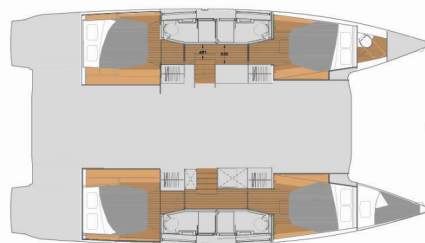

FONTAINE PAJOT ELBA 45

Tiger Lil

Katamaran Fountaine Pajot Elba 45 „Tiger Lil”, rok produkcji 2022, jacht ten jest zacumowany w Marina Kornati, Biograd, Biograd - Chorwacja. Jednostka posiada 4 + 1 kabiny, może pomieścić 8 + 1 persons i posiada 4 WC.

Tiger Lil

Rok Produkcji

2022

Długość

13.45 m

Kabiny

4 + 1

Koje