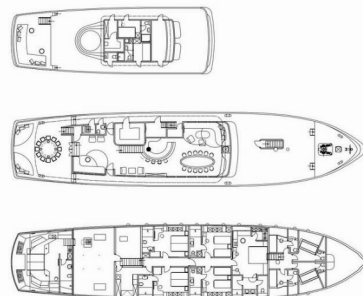

CORSARIO

Corsario

Luksusowy jacht żaglowy Corsario „Corsario”, rok produkcji 2019, jacht ten jest zacumowany w Marina Split, - Chorwacja. Jednostka posiada 6 kabiny, może pomieścić 12 persons i posiada 6 WC.

Corsario

Rok Produkcji

2019

Długość

48.00 m

Kabiny

6

Koje