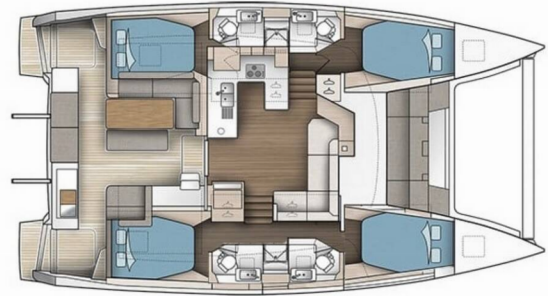

FONTAINE PAJOT ASTREA 42

Unsupervised

Katamaran Fountaine Pajot Astrea 42 „Unsupervised”, rok produkcji 2023, jacht ten jest zacumowany w BVI, Tortola, Nanny Cay Marina, - Brytyjskie Wyspy Dziewicze. Jednostka posiada 4 kabiny, może pomieścić 8 persons i posiada 4 WC.

SPECYFIKACJA JACHTU

Baza Czarterowa

**BVI, Tortola, Nanny Cay Marina,
Brytyjskie Wyspy Dziewicze**

Yacht ID

5913

Producent

Fountaine Pajot

Imię

Unsupervised

Rok Produkcji

2023

Długość

12.58 m

Kabiny

4

Koje

8

Max. Liczba Osób

8

Prysznic

4

STANDARDOWE WYPOSAŻENIE JACHTU

Bezpieczeństwo

Radio UKF, Zbiornik na czarną wodę

Elektronika

Generator (Onan - 11.5KVA 110V/60Hz), Gniazdo 110V, Gniazdo USB, Inwerter, Klimatyzacja, Odsalarka, Panele słoneczne

Kambuz

Kuchenka, Kuchenka mikrofalowa, Lodówka, Naczynia kuchenne (wyposażenie kuchni, sztucce), Piekarnik, Zamrażarka

Komfort

Poduszki na pokład do opalania

Nawigacja

Autopilot, Ploter map GPS (Garmin; at helm), Przyrządy do pomiaru wiatru/prędkości/głębokości

Ożaglowanie

Kabestan elektryczny, Lazy bag, Lazy jacks

Pokład

Elektryczna winda kotwiczna, Grill (Propane), Lodówka w kokpicie, Platforma kąpielowa (Electronic Drop Down), Prysznic na rufie / w kokpicie, Stół w kokpicie

Rozrywka

Głośniki wewnętrzne, Głośniki zewnętrzne, Podwodne światła, Radio

Wnętrze

Coolbox, Toaleta elektryczna