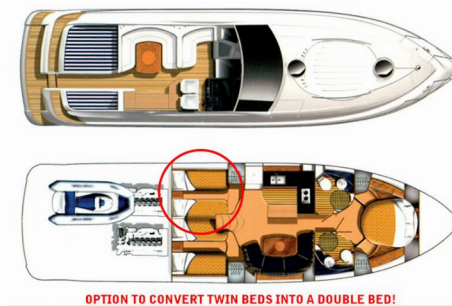

# FAIRLINE TARGA 52 GT

Katrin

Jacht motorowy Fairline Targa 52 GT „Katrin”, rok produkcji 2008, jacht ten jest zacumowany w Marina Mandalina, Sibenik, Sibenik - Chorwacja. Jednostka posiada 3 kabiny, może pomieścić 6 + 2 persons i posiada 2 WC.