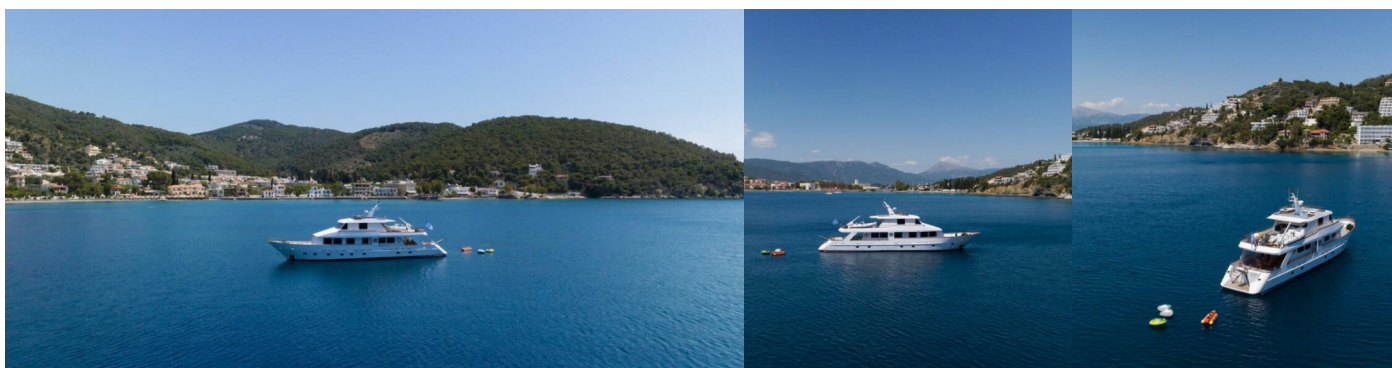

CENA / TYGODNIE

25.04. - 02.05.2026 29.380 €	02.05. - 09.05.2026 29.380 €	09.05. - 16.05.2026 29.380 €	16.05. - 23.05.2026 29.380 €
23.05. - 30.05.2026 29.380 €	30.05. - 06.06.2026 29.380 €	06.06. - 13.06.2026 29.380 €	13.06. - 20.06.2026 29.380 €
20.06. - 27.06.2026 29.380 €	27.06. - 04.07.2026 33.900 €	04.07. - 11.07.2026 33.900 €	11.07. - 18.07.2026 33.900 €
19.07. - 01.08.2026 Zarezerwowany	01.08. - 08.08.2026 33.900 €	10.08. - 01.09.2026 Zarezerwowany	05.09. - 12.09.2026 33.900 €
12.09. - 19.09.2026 29.380 €	19.09. - 26.09.2026 29.380 €	26.09. - 03.10.2026 29.380 €	03.10. - 10.10.2026 29.380 €
10.10. - 17.10.2026 29.380 €	17.10. - 24.10.2026 29.380 €	24.10. - 31.10.2026 29.380 €	31.10. - 07.11.2026 29.380 €

WEB

najachty.pl

NUMER TELEFONU

+48 882 071 532

E-MAIL

biuro@najachty.pl

NAJACHTY

ul. Pi. Świętej Małgorzaty 1-2/42B, 58-100, Świdnica, Polska