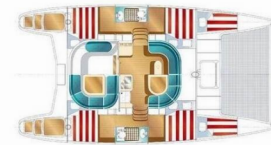

NAUTITECH 40

Rapido

Katamaran Nautitech 40 „Rapido”, rok produkcji 2008, jacht ten jest zacumowany w Marina Split - ACI, Split - Chorwacja. Jednostka posiada 4 + 2 kabiny, może pomieścić 8 + 2 persons i posiada 2 WC.