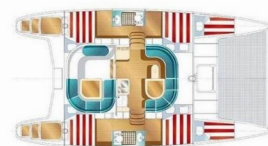

# NAUTITECH 40

Rapido

Katamaran Nautitech 40 „Rapido”, rok produkcji 2008, jacht

ten jest zacumowany w Marina Split - ACI, Split - Chorwacja.

Jednostka posiada 4 + 2 kabiny, może pomieścić 8 + 2 persons

i posiada 2 WC.