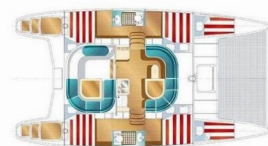

NAUTITECH 40

Rapido

Katamaran Nautitech 40 „Rapido”, rok produkcji 2008, jacht ten jest zacumowany w Marina Split - ACI, Split - Chorwacja. Jednostka posiada 4 + 2 kabiny, może pomieścić 8 + 2 persons i posiada 2 WC.

8 + 2

Prysznic

2

STANDARDOWE WYPOSAŻENIE JACHTU

| | |
|----------------|---|
| Bezpieczeństwo | Apteczka, Awaryjny rumpel, Radio UKF, Wiosła do pontonu, Wyposażenie bezpieczeństwa |
| Elektronika | Przyłącze brzegowe 220 V, Wtyczki DC 12V, Ładowarka |
| Kambuz | Butle z gazem, Gorąca woda, Lodówka, Naczynia kuchenne (wyposażenie kuchni, sztucce), Piekarnik |
| Komfort | Poduszki w kokpicie |
| Nawigacja | Autopilot, Kompas ręczny, Lornetka, Mapy morskie, Opisy portów, Ploter map GPS (2023 Touchscreen B&G Vulcan 7"), Przyrząd log/prędkość, Windex |
| Pokład | Bosak, Cumy, Elektryczna winda kotwiczna, Kompas główny pokładowy, Kotwica z łańcuchem, Kotwica zapasowa (rezerwa, kotwica pomocnicza), Odbijacze, Pompka do pontonu, Ponton, Prysznic na rufie / w kokpicie, Stół w kokpicie, Szczotka pokładowa, Trap, Twarde bimini, Wąż do wody |
| Rozrywka | Głośniki zewnętrzne, Odtwarzacz CD z radiem |