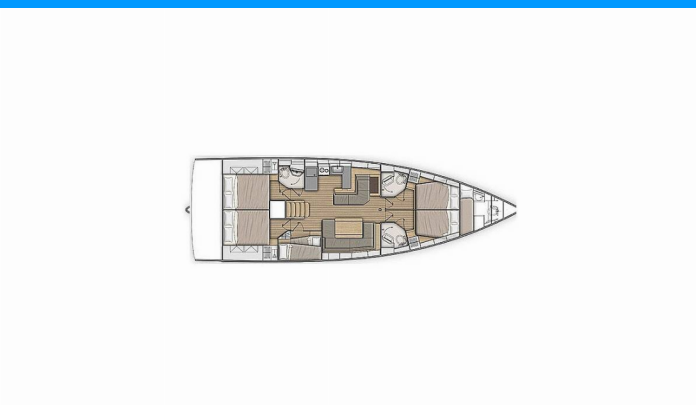

OCEANIS 51.1

Captain George

Jacht żaglowy Oceanis 51.1 „Captain George”, rok produkcji

2020, jacht ten jest zacumowany w Skiathos, - Grecja.

Jednostka posiada 5 + 1 kabiny, może pomieścić 10 + 1 + 1 persons i posiada 3 WC.

SPECYFIKACJA JACHTU

Baza Czarterowa

Skiathos, Grecja

Yacht ID

5818

Producent

Bénéteau

Imię

Captain George

Rok Produkcji

2020

Długość

15.94 m

Kabiny

5 + 1

Koje