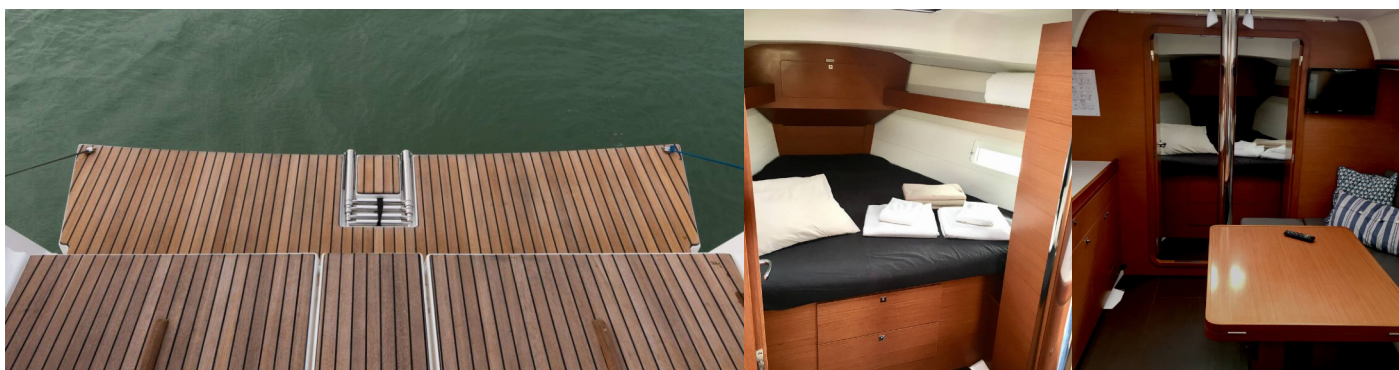

CENA / TYGODNIE

01.01. - 11.04.2025

Zarezerwowany

12.04. - 26.04.2025

Zarezerwowany

26.04. - 03.05.2025

2.898 € ~~3.050 €~~

03.05. - 17.05.2025

Zarezerwowany

17.05. - 24.05.2025

Wstępna rezerwacja

24.05. - 31.05.2025

Zarezerwowany

31.05. - 07.06.2025

Zarezerwowany

07.06. - 14.06.2025

Zarezerwowany

14.06. - 28.06.2025

Zarezerwowany

28.06. - 12.07.2025

Zarezerwowany

WEB

najachty.pl

NUMER TELEFONU

+48 882 071 532

E-MAIL

biuro@najachty.pl

NAJACHTY

ul. Pi. Świętej Małgorzaty 1-2/42B, 58-100, Świdnica, Polska