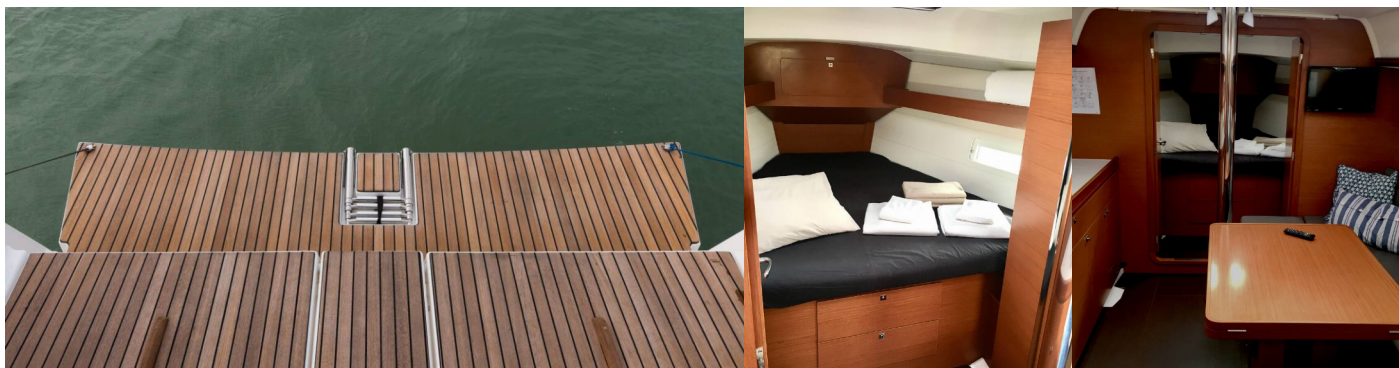

CENA / TYGODNIE

12.07. - 19.07.2025

Zarezerwowany

19.07. - 02.08.2025

Zarezerwowany

02.08. - 16.08.2025

Zarezerwowany

16.08. - 23.08.2025

Zarezerwowany

23.08. - 06.09.2025

Zarezerwowany

06.09. - 20.09.2025

Zarezerwowany

20.09. - 27.09.2025

Zarezerwowany

27.09. - 04.10.2025

2.898 € ~~3.050 €~~

04.10. - 11.10.2025

2.898 € ~~3.050 €~~

18.10. - 31.12.2025

Zarezerwowany

WEB

najachty.pl

NUMER TELEFONU

+48 882 071 532

E-MAIL

biuro@najachty.pl

NAJACHTY

ul. Pi. Świętej Małgorzaty 1-2/42B, 58-100, Świdnica, Polska