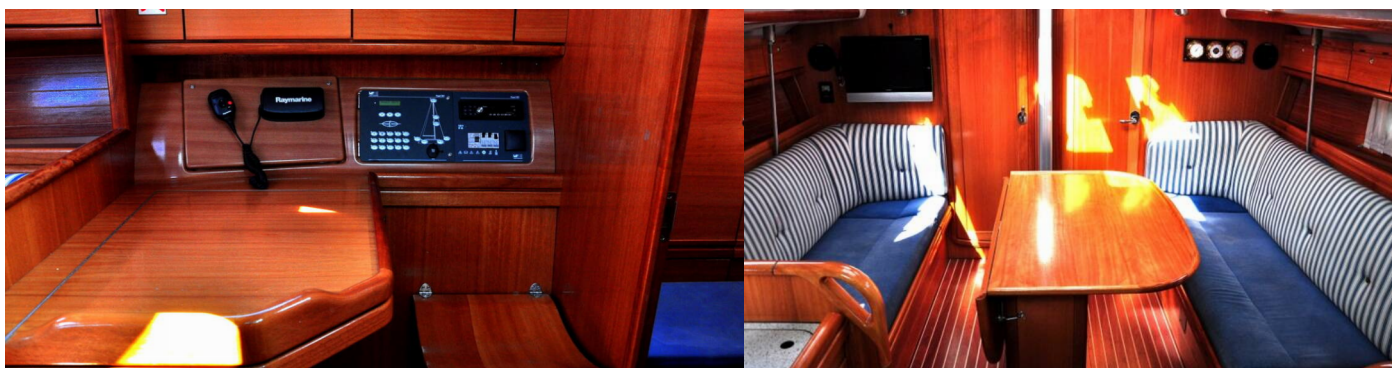

CENA / TYGODNIE

23.11. - 30.11.2024 1.260 €	30.11. - 07.12.2024 1.260 €	07.12. - 14.12.2024 1.260 €	14.12. - 21.12.2024 1.260 €
21.12. - 28.12.2024 1.470 €	28.12. - 04.01.2025 1.380 €	04.01. - 11.01.2025 1.134 € ~~1.260 €~~	11.01. - 18.01.2025 1.134 € ~~1.260 €~~
18.01. - 25.01.2025 1.134 € ~~1.260 €~~	25.01. - 01.02.2025 1.134 € ~~1.260 €~~	01.02. - 08.02.2025 1.134 € ~~1.260 €~~	08.02. - 15.02.2025 1.134 € ~~1.260 €~~
15.02. - 22.02.2025 1.134 € ~~1.260 €~~	22.02. - 01.03.2025 1.134 € ~~1.260 €~~	01.03. - 08.03.2025 1.134 € ~~1.260 €~~	08.03. - 15.03.2025 1.134 € ~~1.260 €~~
15.03. - 22.03.2025 1.134 € ~~1.260 €~~	22.03. - 29.03.2025 1.134 € ~~1.260 €~~	29.03. - 05.04.2025 1.323 € ~~1.470 €~~	05.04. - 12.04.2025 1.323 € ~~1.470 €~~
12.04. - 19.04.2025 1.323 € ~~1.470 €~~	19.04. - 26.04.2025 1.323 € ~~1.470 €~~	26.04. - 03.05.2025 1.701 € ~~1.890 €~~	03.05. - 10.05.2025 1.701 € ~~1.890 €~~
10.05. - 17.05.2025 1.701 € ~~1.890 €~~	17.05. - 24.05.2025 1.701 € ~~1.890 €~~	24.05. - 31.05.2025 1.701 € ~~1.890 €~~	31.05. - 07.06.2025 1.701 € ~~1.890 €~~

WEB

najachty.pl

NUMER TELEFONU

+48 882 071 532

E-MAIL

biuro@najachty.pl

NAJACHTY

ul. Pi. Świętej Małgorzaty 1-2/42B, 58-100, Świdnica, Polska