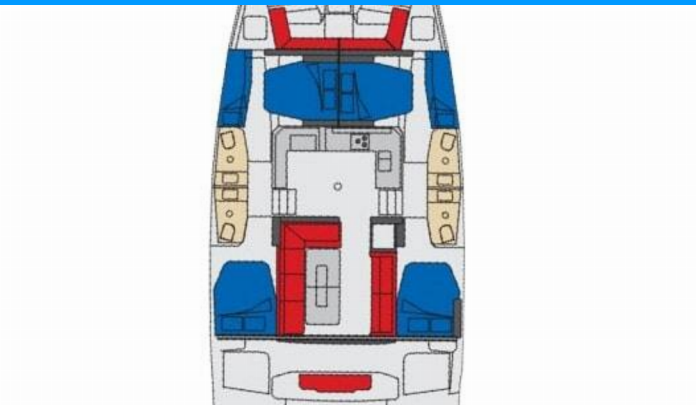

BALI CATSPACE

Kuma

Katamaran Bali Catspace „Kuma”, rok produkcji 2022, jacht ten jest zacumowany w Salerno, - Włochy. Jednostka posiada 4 kabiny, może pomieścić 8 + 2 persons i posiada 4 WC.

SPECYFIKACJA JACHTU

Rok Produkcji

2022

Długość

12.31m

Kabiny

4

Koje

8 + 2