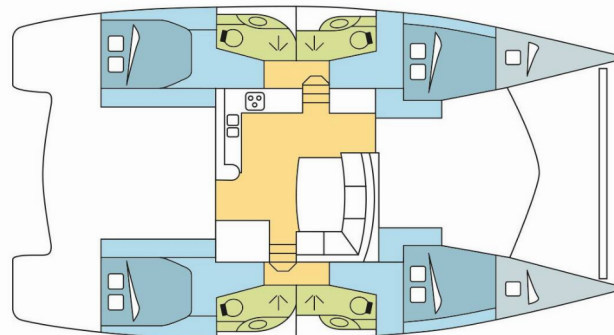

LEOPARD 44

What Else

Katamaran Leopard 44 „What Else”, rok produkcji 2014, jacht ten jest zacumowany w Tribunj D-Marin, – Chorwacja.

Jednostka posiada 4 + 2 kabiny, może pomieścić 8 + 2 + 2 persons i posiada 4 WC.

What Else

Rok Produkcji

2014

Długość

12.98 m

Kabiny

4 + 2

Koje

Ożaglowanie

Kabestan elektryczny

Pokład

Kotwica, Silnik zaburtowy (9,9HP), Twarde bimini

Rozrywka

Deska SUP – GRATIS, Głośniki wewnętrzne, Głośniki zewnętrzne, Internet Wi-Fi, Odtwarzacz CD z radiem

Wnętrze