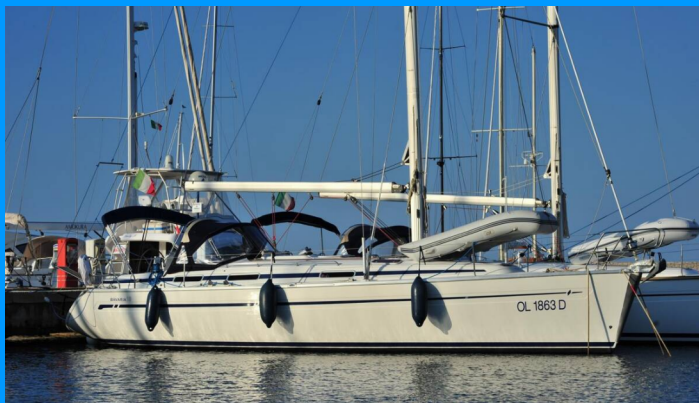

BAVARIA 38

Tommy

Jacht żaglowy Bavaria 38 „Tommy”, rok produkcji 2004, jacht ten jest zacumowany w Sardinia, Punta Nuraghe, - Włochy. Jednostka posiada 3 kabiny, może pomieścić 6 persons i posiada 1 WC.

SPECYFIKACJA JACHTU

Baza Czarterowa

Sardinia, Punta Nuraghe, Włochy

Yacht ID

5657

Producent

Bavaria Yachtbau

Imię

Nawigacja

Ploter map GPS - kokpit

Ożaglowanie

108% Genua

Pokład

Elektryczna winda kotwiczna, Kotwica (Inox 16 kg), Kotwica z łańcuchem (50 m / 8 mm), Ponton (2,2 m / 2 pax), Tekowy kokpit, Trap (folding)

Rozrywka