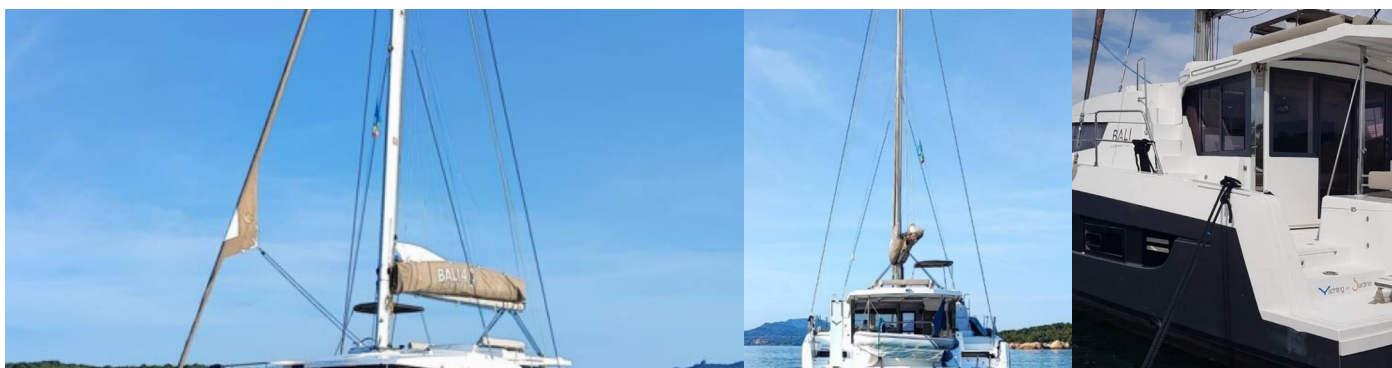

CENA / TYGODNIE

25.04. - 02.05.2026 2.883 € ~~5.440 €~~	02.05. - 09.05.2026 2.880 € ~~6.000 €~~	09.05. - 16.05.2026 3.214 € ~~6.560 €~~	16.05. - 23.05.2026 3.560 € ~~7.120 €~~
23.05. - 30.05.2026 3.768 € ~~7.690 €~~	30.05. - 06.06.2026 Zarezerwowany	06.06. - 13.06.2026 4.846 € ~~8.810 €~~	13.06. - 20.06.2026 Zarezerwowany
20.06. - 27.06.2026 Zarezerwowany	27.06. - 04.07.2026 6.413 € ~~11.250 €~~	04.07. - 11.07.2026 Zarezerwowany	11.07. - 18.07.2026 7.268 € ~~12.750 €~~
18.07. - 25.07.2026 6.655 € ~~13.310 €~~	25.07. - 01.08.2026 Zarezerwowany	01.08. - 15.08.2026 Zarezerwowany	15.08. - 22.08.2026 7.200 € ~~15.000 €~~
22.08. - 29.08.2026 5.968 € ~~12.180 €~~	29.08. - 05.09.2026 6.075 € ~~11.250 €~~	05.09. - 12.09.2026 5.652 € ~~10.870 €~~	12.09. - 19.09.2026 Zarezerwowany
19.09. - 26.09.2026 Wstępna rezerwacja	26.09. - 03.10.2026 4.755 € ~~8.060 €~~	03.10. - 10.10.2026 3.560 € ~~7.120 €~~	10.10. - 17.10.2026 3.033 € ~~6.190 €~~
17.10. - 24.10.2026 2.520 € ~~5.250 €~~	24.10. - 31.10.2026 2.429 € ~~5.060 €~~	31.10. - 07.11.2026 2.386 € ~~4.870 €~~	

WEB

najachty.pl

NUMER TELEFONU

+48 882 071 532

E-MAIL

biuro@najachty.pl

NAJACHTY

ul. Pi. Świętej Małgorzaty 1-2/42B, 58-100, Świdnica, Polska