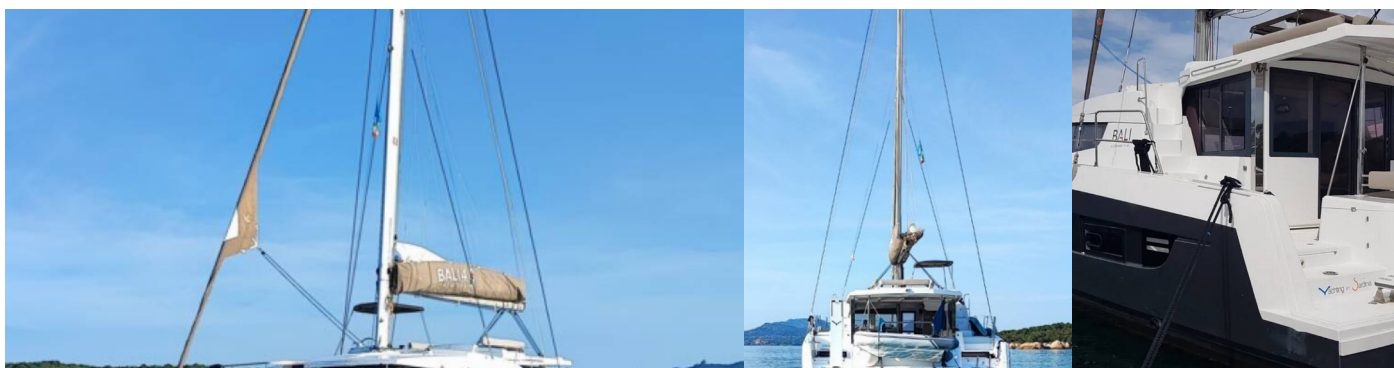

CENA / TYGODNIE

07.11. - 14.11.2026

2.767 € ~~4.690 €~~

14.11. - 21.11.2026

2.565 € ~~4.500 €~~

21.11. - 28.11.2026

2.457 € ~~4.310 €~~

28.11. - 05.12.2026

2.348 € ~~4.120 €~~

05.12. - 12.12.2026

2.285 € ~~3.940 €~~

12.12. - 19.12.2026

2.213 € ~~3.750 €~~

19.12. - 26.12.2026

2.348 € ~~4.120 €~~

WEB

najachty.pl

NUMER TELEFONU

+48 882 071 532

E-MAIL

biuro@najachty.pl

NAJACHTY

ul. Pi. Świętej Małgorzaty 1-2/42B, 58-100, Świdnica, Polska